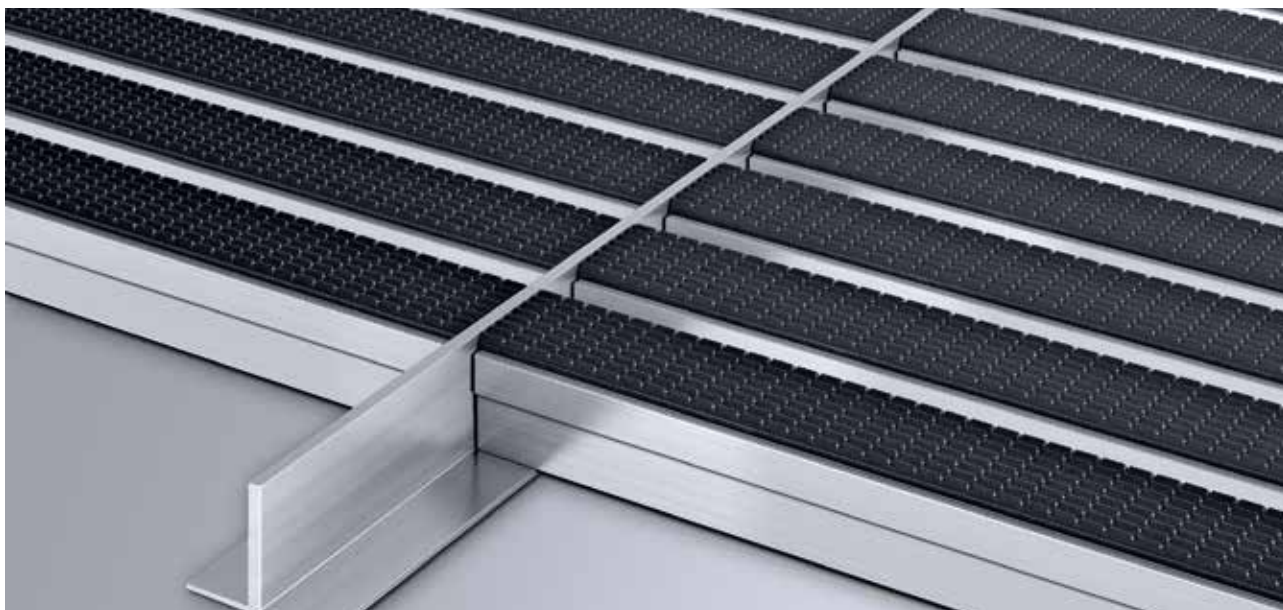

Type T22

Description

Profilé aluminium pour une séparation visuelle d'avec les tapis contigus. Disponibles en hauteur 12mm, 17mm et 22mm.

pour l'exté-
rieur (Zone 1)

Pour l'intérieur
et l'extérieur
(couvert, zone
1+2)

Type T22

Description	Profilé aluminium pour une séparation visuelle d'avec les tapis contigus. Disponibles en hauteur 12mm, 17mm et 22mm.	hauteur (mm)	22
		Type	T22

Sous réserve de modifications techniques