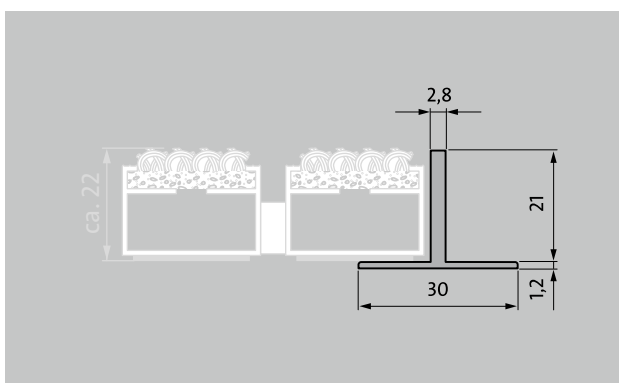

Type T22

Description

Profilé aluminium pour une séparation visuelle d'avec les tapis contigus. Disponibles en hauteur 12mm, 17mm et 22mm.

pour l'exté-
rieur (Zone 1)

Pour l'intérieur
et l'extérieur
(couvert, zone
1+2)

Type T22

Description	Profilé aluminium pour une séparation visuelle d'avec les tapis contigus. Disponibles en hauteur 12mm, 17mm et 22mm.	hauteur (mm)	22
		Type	T22

Sous réserve de modifications techniques