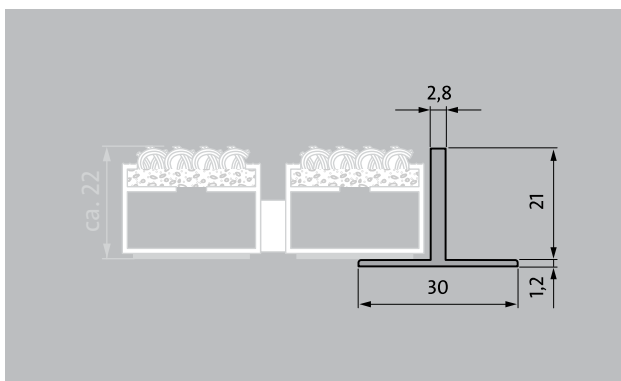

tipo T22

descrizione

Profilo in alluminio per separare visivamente vari tappeti d'ingresso uniti tra loro. Disponibile per tappeti di altezza 12 mm, 17 mm e 22 mm.

Esterno
(zona 1)

Interni ed
esterni (coper-
ti, zona 1+2)

emco Profilo a T

tipo T22

descrizione	Profilo in alluminio per separare visivamente vari tappeti d'ingresso uniti tra loro. Disponibile per tappeti di altezza 12 mm, 17 mm e 22 mm.	altezza (mm)	22
--------------------	--	---------------------	----