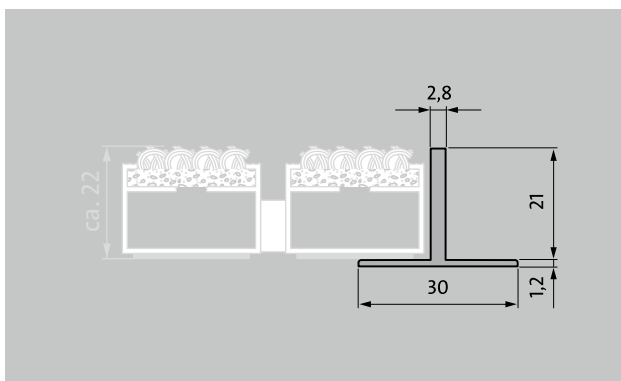

Typ T22

popis

Hliníkový profil pro optické oddělení u sebe ležících vstupních rohoží.
K dispozici pro výšky 12mm, 17mm a 22mm.

Venkovní pro-
story (zóna 1)

do interiéru i
zastřešeného
exteriéru
(zóna 1+2)

Typ T22

popis	Hliníkový profil pro optické oddělení u sebe ležících vstupních rohoží. K dispozici pro výšky 12mm, 17mm a 22mm.
--------------	--

výška (mm)	22
Typ	T22