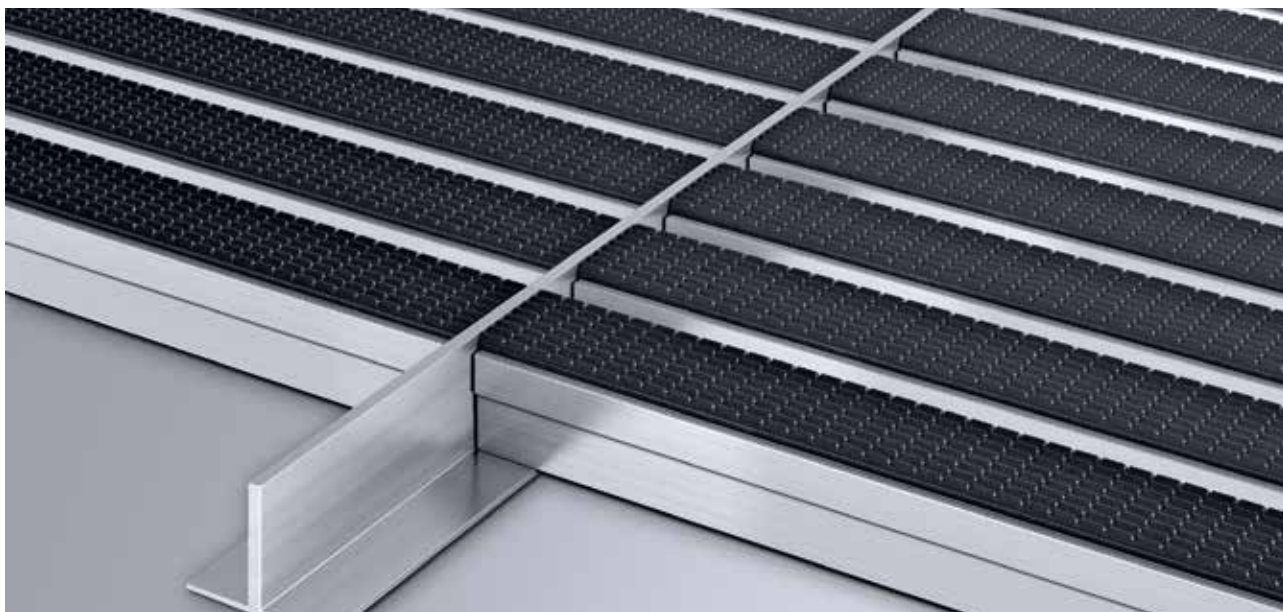

Typ T22

popis

Hliníkový profil pro optické oddělení u sebe ležících vstupních rohoží.
K dispozici pro výšky 12mm, 17mm a 22mm.

Venkovní pro-
story (zóna 1)

do interiéru i
zastřešeného
exteriéru
(zóna 1+2)

Typ T22

popis	Hliníkový profil pro optické oddělení u sebe ležících vstupních rohoží. K dispozici pro výšky 12mm, 17mm a 22mm.
--------------	--

výška (mm)	22
Typ	T22