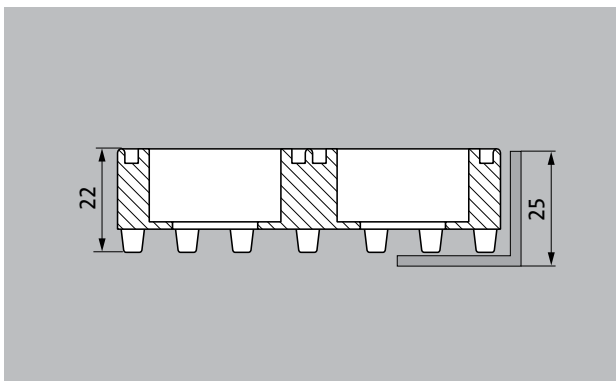

## Typ Structura 220

Ideal für Eingänge und Treppen im Außenbereich, Industrie-, Messe und Sporthallen, Skilifte, Schiffsdecks und Bootsstege

**1** **2** **3** Außen (Zone 1)

## Typ Structura 220

<b>ca. Höhe (mm)</b>	22	<b>Zubehör</b>
<b>Gewicht (kg/m<sup>2</sup>)</b>	13,5	emco Einbaurahmen 500: 500-25 AL Aluminium
<b>Tritfläche</b>	achteckiges Wabenmuster. Maßtoleranz +/- 1,5%	emco Einbaurahmen 500: N500-25 AL Aluminium
<b>Material</b>	hochwertiges Vollgummi, witterungsbeständig und abriebfest	emco Einbaurahmen 500: 500-25 CN Chrom-Nickel-Stahl (V2A)
<b>Wasserablauf</b>	unterseitige Noppen kombiniert mit offenen Wabenböden sorgen für hervorragenden Wasserablauf	emco Einbaurahmen 500: N500-25 CN Chrom-Nickel-Stahl (V2A)
<b>Maßanfertigung</b>	Durch Sonderzuschnitte ist fast jede Abmessung realisierbar. (Mattengrößen bis ca. 2 qm werden in geklebter Form gefertigt, größere Mattenanlagen werden mehrteilig - mit Verbindungselementen aus Vollgummi - geliefert)	emco Einbaurahmen 500: 500/N 600x400 Aluminium
<b>Plattengöße in mm</b>	1500 x 1000	emco Einbaurahmen 500: 500/N 800x500 Aluminium
		emco Einbaurahmen 500: 500/N 900x600 Aluminium
		emco Einbaurahmen 500: 500/N 1000x600 Aluminium
		emco Einbaurahmen 500: 500/N 1000x800 Aluminium
		emco Einbaurahmen 500: 500/N 1000x1000 Aluminium
		emco Einbaurahmen 500: 500/N 1200x800 Aluminium