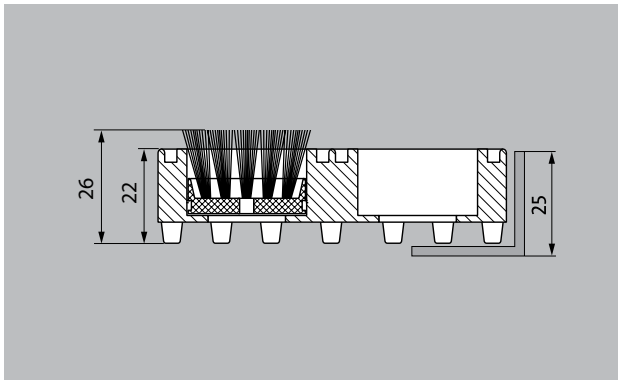

Typ Structura 220 B

Ideal für Eingänge und Treppen im Außenbereich, Industrie-, Messe und Sporthallen, Skilifte, Schiffsdecks und Bootsstege

Außen (Zone 1)

Beschreibung

Sehr robuste, universal einsetzbare Matte mit hohem Reinigungseffekt (gegen Grobschmutz). Aufgrund der leichten Reinigung, des einfachen Wasserablaufes sowie der hohen Temperaturbeständigkeit (-30 bis +50°C) ideal auch für Außenbereiche mit Schnee und hohem Feuchtigkeitsanfall geeignet.

Typ Structura 220 B

ca. Höhe (mm)	22	Plattengöße in mm	1500 x 1000
Gewicht (kg/m²)	14,6		
Trittfläche	achteckiges Wabenmuster. Maßtoleranz +/- 1,5%	Zubehör	
Material	hochwertiges Vollgummi, witterungsbeständig und abriebfest	emco Einbaurahmen 500: 500-25 AL Aluminium	
Wasserablauf	unterseitige Noppen kombiniert mit offenen Wabenböden sorgen für hervorragenden Wasserablauf	emco Einbaurahmen 500: N500-25 AL Aluminium	
Technische Details	Gummiwabenmatte in jeder zweiten Wabe bestückt mit einfarbigen Doppelring-Rundbürsten (ca. 290 Bürsten/qm) gegen Grob- und Feinschmutz. Sonderbestückung lieferbar	emco Einbaurahmen 500: 500-25 CN Chrom-Nickel-Stahl (V2A)	
Maßanfertigung	Durch Sonderzuschnitte ist fast jede Abmessung realisierbar. (Mattengrößen bis ca. 2 qm werden in geklebter Form gefertigt, größere Mattenanlagen werden mehrteilig - mit Verbindungselementen aus Vollgummi - geliefert)	emco Einbaurahmen 500: N500-25 CN Chrom-Nickel-Stahl (V2A)	
		emco Einbaurahmen 500: 500/N 600x400 Aluminium	
		emco Einbaurahmen 500: 500/N 800x500 Aluminium	
		emco Einbaurahmen 500: 500/N 900x600 Aluminium	
		emco Einbaurahmen 500: 500/N 1000x600 Aluminium	
		emco Einbaurahmen 500: 500/N 1000x800 Aluminium	
		emco Einbaurahmen 500: 500/N 1000x1000 Aluminium	
		emco Einbaurahmen 500: 500/N 1200x800 Aluminium	