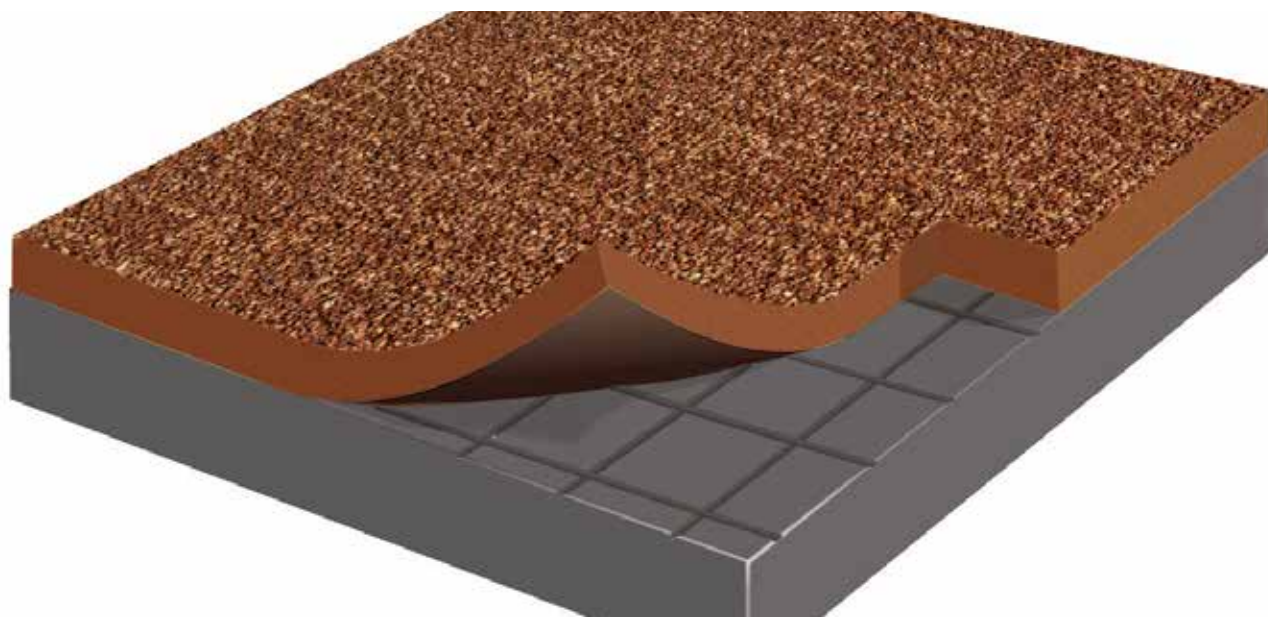

Revêtement de propreté pour les tapis posés en profondeur

Type tapis de régularisation de hauteur

Revêtement de propreté pour les tapis posés en profondeur

Type tapis de régularisation de hauteur

Pose	Exemple: dans un cadre de 22 mm peut être intégré un tapis de remise à niveau de 14 mm de haut, puis un revêtement de propreté MAXIMUS de 10 mm de haut.
Coloris	noir

rouleaux (ml)	6
largeur	125
Composition	granulats de gomme recyclés
épaisseur	env. 14 mm

Sous réserve de modifications techniques

emco Benelux B.V. Divisie Bouwtechniek Veldrijk 2 8530 Harelbeke / BE
Tel. (+32) 056 224 978 bouwtechniek@benelux.emco.de www.emco-bau.com