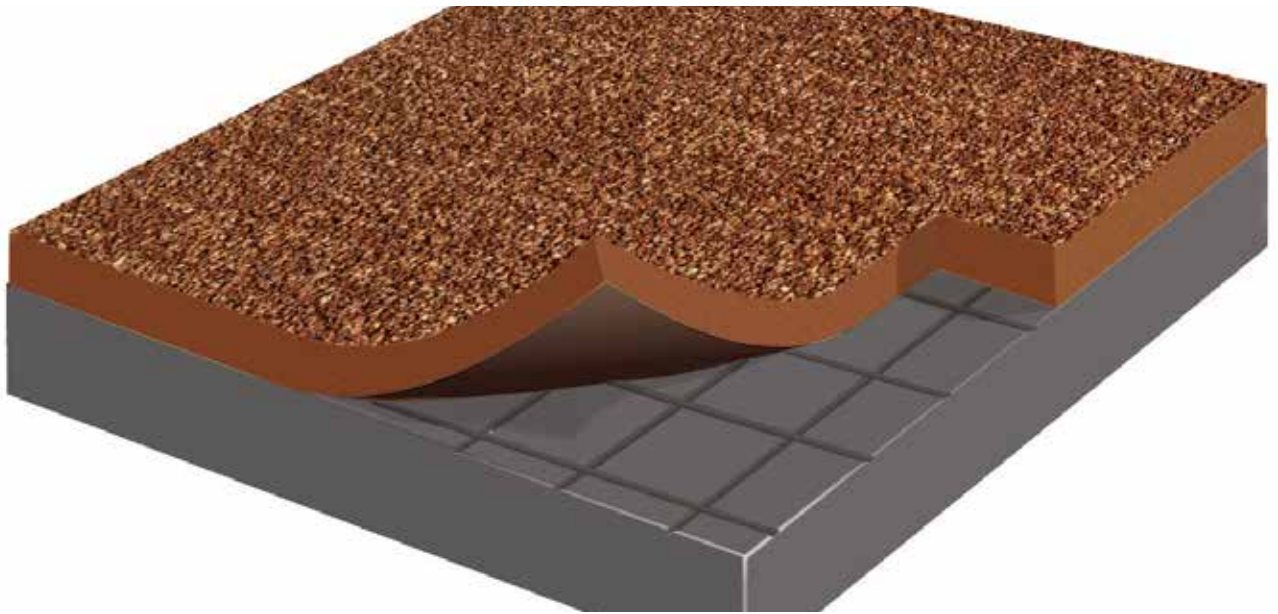

Typ Reguliermatte

Typ Reguliermatte

Verlegung	In Ihren (in der Regel) ca. 22 mm tiefen Rahmen kommt zuerst unsere ca. 14 mm starke Reguliermatte und dann z. B. unser Sauberlauf MAXIMUS mit 10mm Florhöhe.
Farben	Schwarz

Rollen (lfm.)	6
Breite (mm)	125
Materialaufbau	recycltes Gummigranulat
Stärke	ca. 14 mm