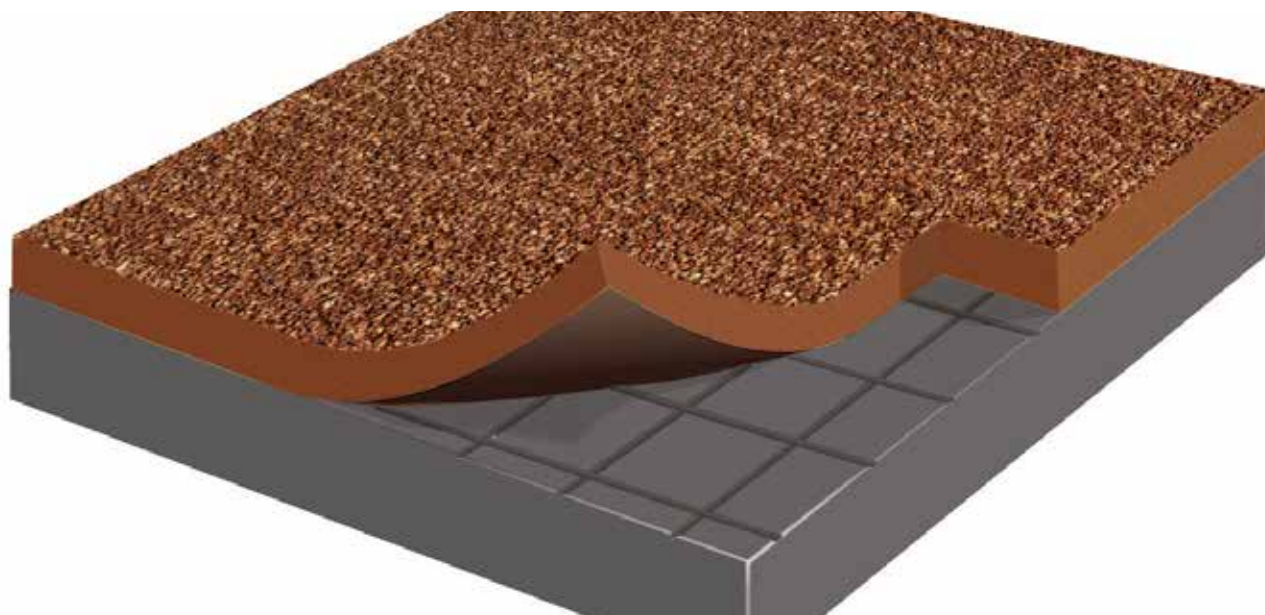

Typ Regulační rohož

Typ Regulační rohož

přemístění	Ve vašich rámech hlubokých (zpravidla) cca 22 mm je nejdříve naše regulační rohož o tloušťce cca 14 mm a potom např. náš celoplošný čisticí systém MAXIMUS s výškou vlasu 10mm.
barvy	Černá

role (b.m.)+C149	6
Šířka	125
stavební materiály	Recyklovaný gumový granulát
síla	Cca. 14 mm

technické změny vyhrazeny