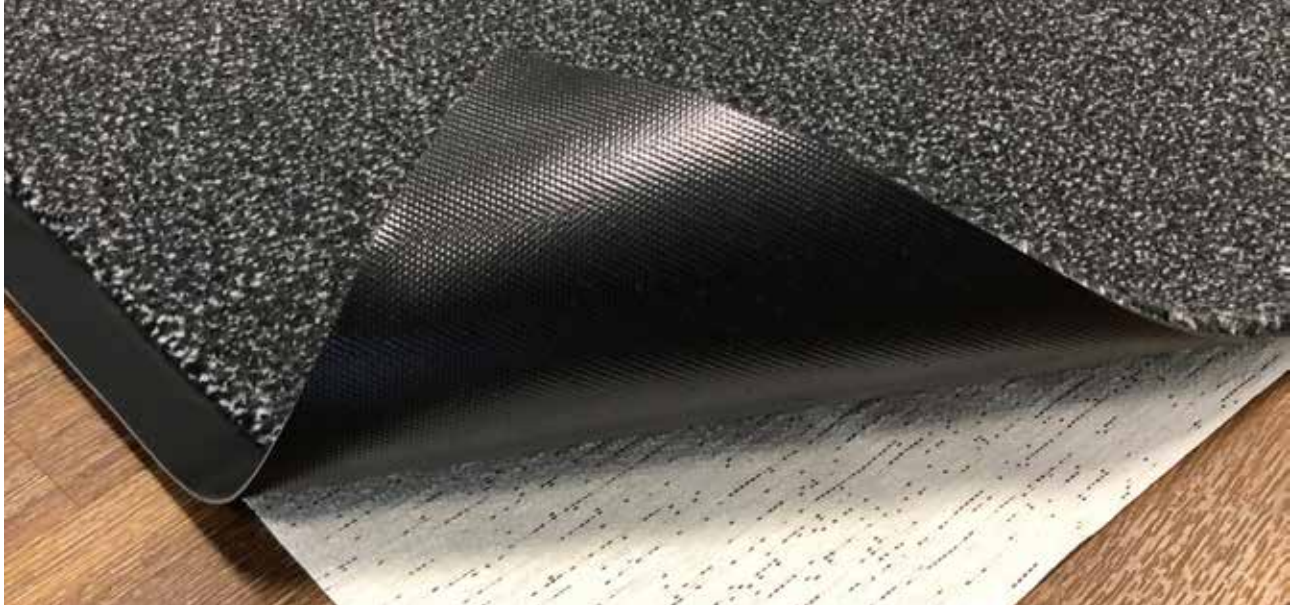

Antidérapant Exact pour sols lisses

Type PRIMA