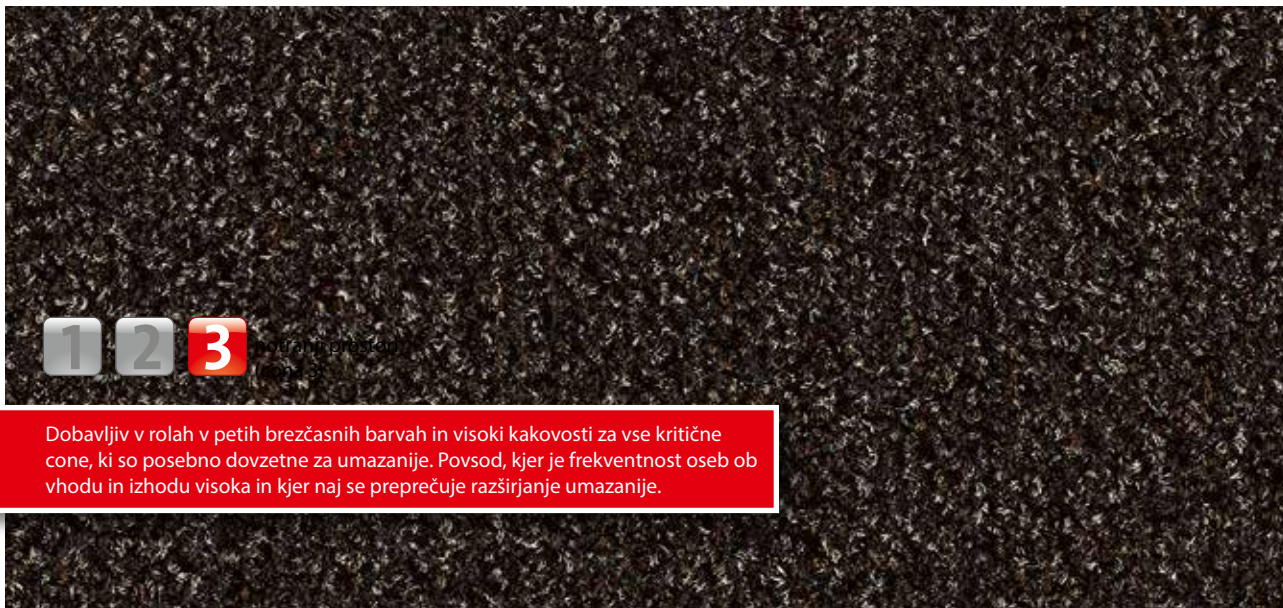

tip PRESTIGE

1 2 3

Dobavljiv v rolah v petih brezčasnih barvah in visoki kakovosti za vse kritične cone, ki so posebno dovzetne za umazanije. Povsod, kjer je frekventnost oseb ob vhodu in izhodu visoka in kjer naj se preprečuje razširjanje umazanije.

opis

Izdelek v rolah v 5 brezčasnih barvah in visoki kakovosti za vse kritične cone, ki so posebno dovzetne za zamazanja.

antistatičen

primeren za kolesa pisarniških stolov

primeren za stopnice

DS (EN 13893)

Odpornost

Cfl-s1

ECONYL

luksuzno

Močan, primeren za objekte

tip PRESTIGE

konstrukcija	Tufting-Velours 1/8"
Material pilota	100% poliamid ECONYL
material nosilcev	vlakna poliestra
premaz na hrbtišču	poln premaz
Pile masa / masa vlaken (g / m²)	975
skupna teža (g/m²)	3.560
skupna višina (mm)	8
število čepkov/m²	141.730
Drсни upor	DS (EN 13893)
certifikati	CE skladnost EN 14041 (samo trakovi)
dobava v trakovih	130 cm širok (z obrobo) 200 cm široko (z robom)
značilnosti izdelka	vpoinost umazanije in vlage
polaganje	Posamezni pasovi ali manjše površine se lahko položijo na vsak gladek tlak. Pri večjih površinah in z upoštevanjem lokalnih danosti se priporoča fiksno polaganje z lepljenjem z mehkim PVC lepilom.