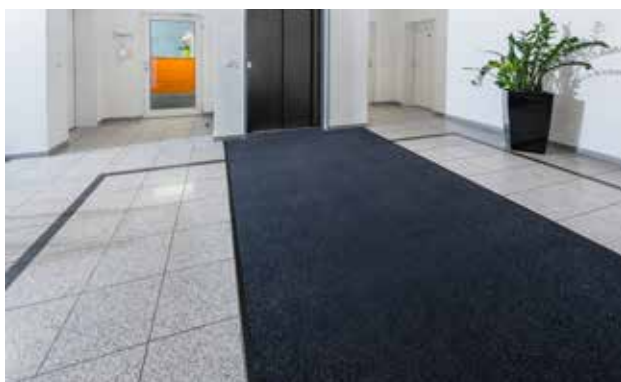

### Opis

Pokrycie posadzek w pięciu ponadczasowych kolorach i wysokiej jakości dla wszystkich stref, które w szczególności podatne są na zabrudzenia.

Antystatyczny

Odporne na działanie kółek foteli

Na schody

## Typ PRESTIGE

<b>Konstrukcja</b>	Welur przesywany przędzą 1/8"
<b>Warstwa runa właściwego</b>	100% poliamid ECONYL
<b>Materiał nośny</b>	Włóknina poliestrowa
<b>Powłoka spodnia</b>	Ciężka powłoka
<b>Udział runa / masa włókna</b>	975
<b>Masa całkowita (g/m<sup>2</sup>)</b>	3.560
<b>Wysokość całkowita (mm)</b>	8
<b>Liczba wypustów na m<sup>2</sup></b>	141.730
<b>Opór przy przesuwaniu</b>	DS (EN 13893)
<b>Certyfikaty</b>	Zgodność z CE wg EN 14041 (tylko chodniki)
<b>Forma dostawy: chodnik</b>	Szerokość 130 cm (z krawędzią) Szerokość 200 cm (z krawędzią)
<b>Cecha produktu</b>	Wchłanianie brudu i wilgoci
<b>Układanie</b>	Pojedyncze pasma i maty o mniejszych rozmiarach można układać luzem na gładkiej podłodze. W przypadku większych powierzchni lub uwzględniając warunki lokalne zaleca się ułożenie na stałe, mocując klejem odpowiednim do miękkiego PCW.