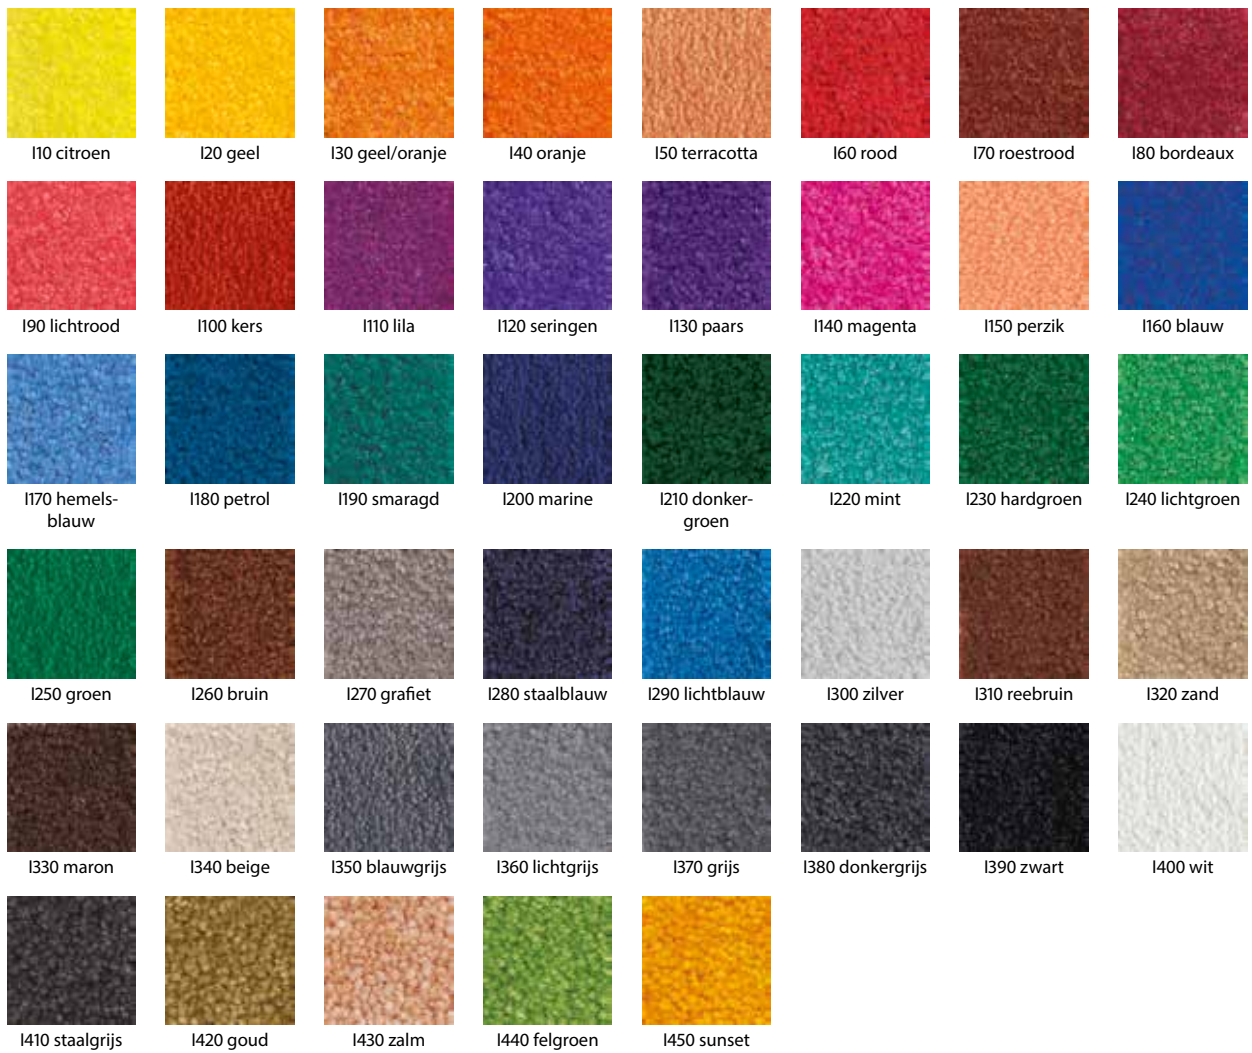

### beschrijving

emco MAXIMUS IMAGE combineert de MAXIMUS-kwaliteit met alle voordelen van individuele vormgeving. Dit product is standaard in 45 heldere kleuren leverbaar, maar kan dankzij innovatieve productietechnieken (chromojet) ook in alle Pantone-kleuren of in speciale individuele kleuren geleverd worden. Vrije designs of de bestanddelen van een gedefinieerde Corporate Identity (bijv. logo's, bedrijfskleuren etc.) kunnen probleemloos op emco MAXIMUS IMAGE afgebeeld worden om een maximaal wervend of informatief effect te bewerkstelligen.

# type MAXIMUS Image

kleuren