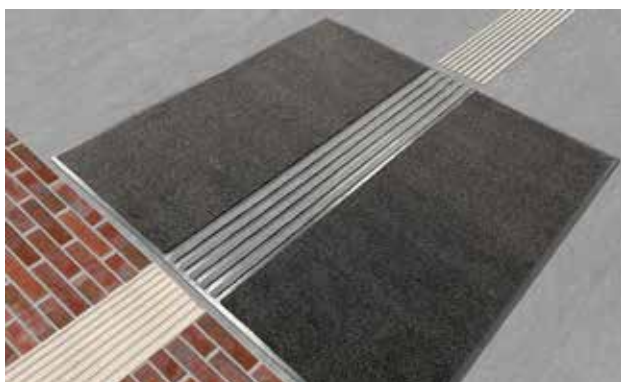

Alfombra para zonas de paso

Modelo MAXIMUS® ASSISTANCE

Alfombra de entrada con sistema de orientación táctil

Descripción

MAXIMUS® ASSISTANCE es una alfombra de orientación táctil para las personas ciegas e invidentes. Una combinación óptima de reducción de suciedad y guía táctil con la calidad de MAXIMUS®.

Antiestático

Resistencia a la tracción

Lujoso

Adecuado para el objeto
33