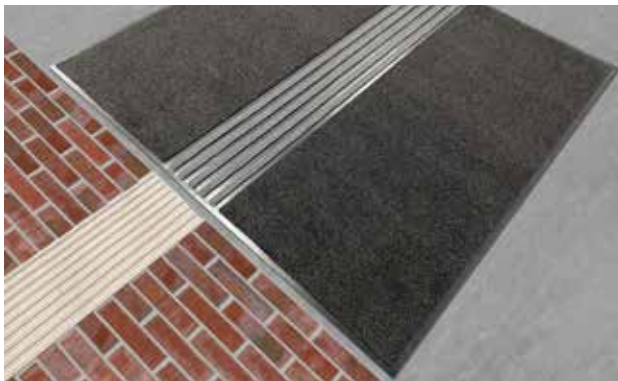

Alfombra para zonas de paso

Modelo MAXIMUS® ASSISTANCE

Descripción

MAXIMUS® ASSISTANCE es una alfombra de orientación táctil para las personas ciegas en invidentes. Una combinación óptima de reducción de suciedad y guía táctil con la calidad de MAXIMUS®.

Antiestático

Resistencia a la tracción

Lujoso

Ideal para edificios

Alfombra para zonas de paso

Modelo MAXIMUS® ASSISTANCE

Construcción	Velours tufting 1/8"
Capa superior del pelo	100% poliamida
Material de base	Vellón de poliéster
Revestimiento del dorso	Revestimiento macizo
Fijación del pelo / peso de la fibra	1.000
Peso total (g/m²)	3.410
Altura total (mm)	11
botones/m²	138.600
Formato de las alfombras	Alfombra máx. 300 x 500 cm