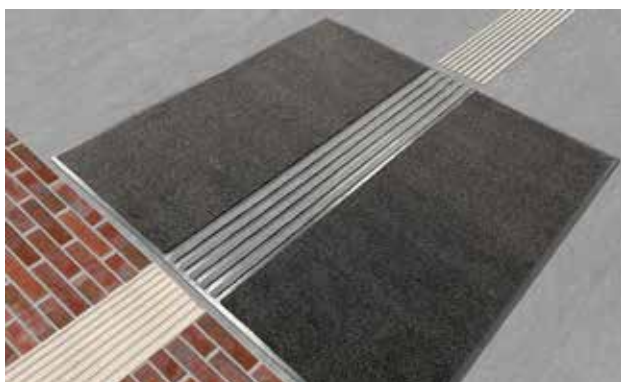

Текстильное грязезащитное покрытие

тип MAXIMUS® ASSISTANCE

Покрывтие с тактильной системой ориентирования

1 2 3 В помещении (зона 3)

Описание

MAXIMUS® ASSISTANCE - это тактильная грязезащита для слепых и слабовидящих людей. Оптимальная комбинация для удаления грязи и ориентирования в пространстве в хорошо известном качестве MAXIMUS®.

антистатич-
ный

Прочность

Класс «люкс»

подходит для
объектов 33

Текстильное грязезащитное покрытие

тип MAXIMUS® ASSISTANCE

Конструкция	тафтинговый велюр 1/8"	Особенности продукта	Сбор грязи и влаги
Полезный слой ворса	100% полиамид	Укладка.	Ковры свободно кладутся на пол. В зависимости от пола рекомендуется дополнительно использовать противоскользящие материалы FLOCK или EXACT.
подложка	полиэфирный нетканый материал		
Подложка	тяжелая подложка	Чистка	Чистка покрытий мощным пылесосом. Для периодической генеральной уборки рекомендуется влажная экстракционная чистка покрытий. Можно использовать большое количество воды, но температура воды не должна превышать 40 градусов. Не использовать хлористые углеводороды (Tetra).
Плотность ворса / вес нити	1.000		
общий вес (г/м²)	3.410		
Общая высота (мм)	11		
Количество петель/ кв.м	138.600		
Форма поставки: ковры	Ковер макс. 300 x 500 см.	Марка	emco