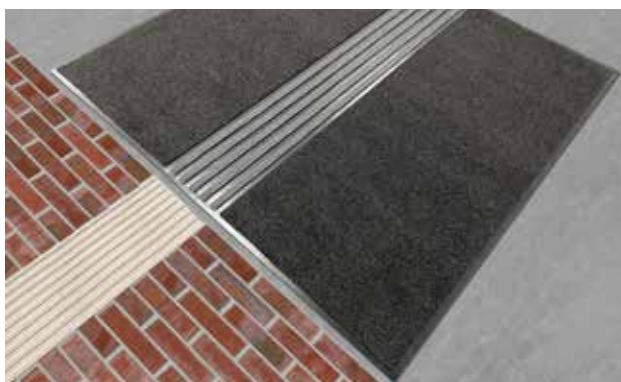

Текстильное грязезащитное покрытие

тип MAXIMUS® ASSISTANCE

Описание

MAXIMUS® ASSISTANCE - это тактильная грязезащита для слепых и слабовидящих людей. Оптимальная комбинация для удаления грязи и ориентирования в пространстве в хорошо известном качестве MAXIMUS®.

антистатичный

Прочность

Класс «люкс»

Для объектов

Текстильное грязезащитное покрытие

тип MAXIMUS® ASSISTANCE

Конструкция	тафтинговый велюр 1/8"
Полезный слой ворса	100% полиамид
подложка	полиэфирный нетканый материал
Подложка	тяжелая подложка
Плотность ворса / вес нити	1.000
общий вес (г/м²)	3.410
Общая высота (мм)	11
Количество петель/ кв.м	138.600
Форма поставки: ковры	Ковер макс. 300 x 500 см.