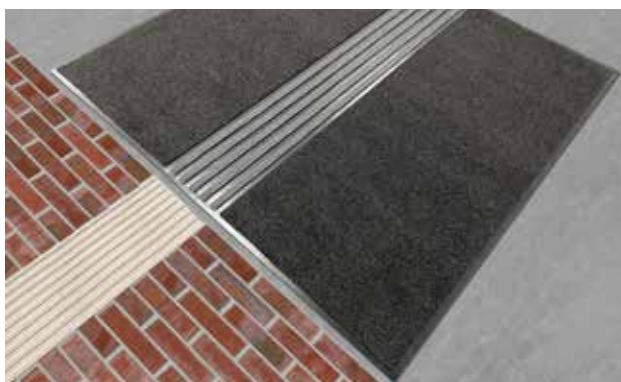

Wykładzina wycieraczkowa

Typ MAXIMUS® ASSISTANC

Opis

MAXIMUS® ASSISTANC jest wykładziną wycieraczkową z systemem dotykowego naprowadzania dla osób niewidomych jak również niedowidzących. Optymalna kombinacja redukcji brudu i nawigacji w sprawdzonej jakości MAXIMUS®.

Antystatyczny

Wytrzymałość

Luksusowy

Nadaje się do obiektów

Wykładzina wycieraczkowa

Typ MAXIMUS® ASSISTANC

Konstrukcja	Welur przeszzywany przędzą 1/8"
Warstwa runa właściwego	100% poliamidu
Materiał nośny	Włóknina poliestrowa
Powłoka spodnia	Ciężka powłoka
Udział runa / masa włókna	1.000
Masa całkowita (g/m²)	3.410
Wysokość całkowita (mm)	11
Liczba wypustów na m²	138.600
Forma dostawy: mata	Wycieraczka max. 300 x 500 cm

Cecha produktu	Wchłanianie brudu i wilgoci
Układanie	Wycieraczki do swobodnego ułożenia. Uwzględniając warunki panujące na obiekcie zaleca się ich układanie w połączeniu z produktami FLOCK lub EXACT.
Czyszczenie	Usuwanie brudu dzięki wydajnym szczoteczkom. Do okresowego gruntownego czyszczenia zaleca się zastosowanie ekstrakcji natryskowej. Można bezproblemowo czyścić dużą ilością wody, temp. wody poniżej 40°C. Nie stosować chlorowęgłowodoru (Tetra).
Wskaźnik	emco