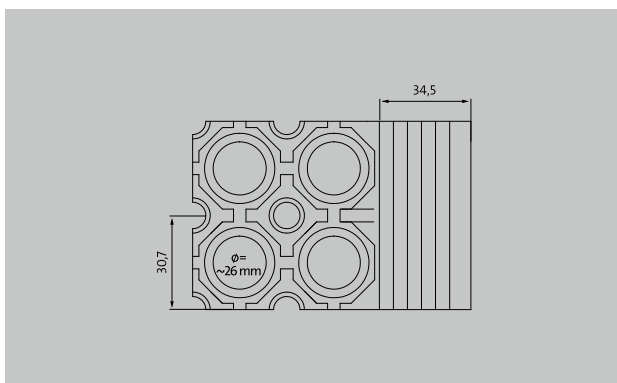

## Typ Limbus 105

1 2 3 Außen (Zone 1)

Ideal für Eingänge im Außenbereich ohne Mattenbett bzw. ohne Rahmen.

### Beschreibung

Matte mit gutem Reinigungseffekt und idealem Wasserablauf bei gleichzeitiger niedriger Bauhöhe. Einfache Reinigung sowie hohe Temperaturbeständigkeit des Materials (-30 bis +50°C)

Außen (Zone 1)

## Typ Limbus 105

<b>ca. Höhe (mm)</b>	10,5
<b>Gewicht (kg/m<sup>2</sup>)</b>	06,3
<b>Trittfläche</b>	achteckiges Wabenmuster mit seitlicher Anlaufkante. Maßtoleranz +/- 1,5%
<b>Material</b>	hochwertiges Vollgummi, witterungsbeständig und abriebfest

<b>Wasserablauf</b>	unterseitige Rippen kombiniert mit offenen Wabenböden sorgen für guten Wasserablauf trotz geringer Bauhöhe
<b>Maßanfertigung</b>	Zuschnitte auf rechteckige Form (nur ohne Anlaufkante möglich)
<b>Plattengöße in mm</b>	1520 x 920