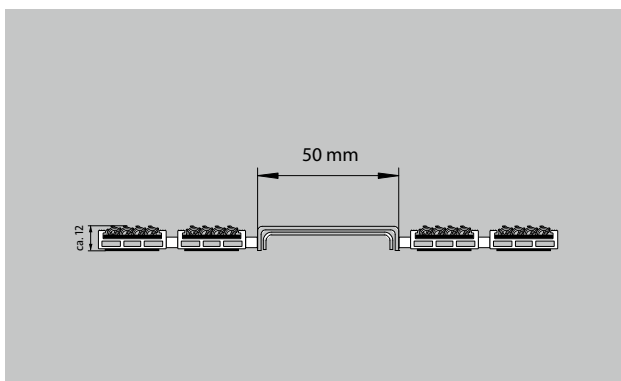

тип LINEO 12

Высококачественный и эффектный стальной профиль с лазерными надписями и логотипами для грязезащитных систем emco. Расположение и шрифт свободно выбираются.

Описание

Сделайте свой вход еще более изысканным! Вставьте в свою алюминиевую грязезащиту декоративный стальной профиль с лазерной гравировкой необходимого Вам текста.

На улице и в помещении
(под козырьком, зона 1+2)

ABCDEFGHIJKLMNOPQRSTUVWXYZ

abcdefghijklmnopqrstuvwxyz

0123456789 ß & ä ü ö Ä Ü Ö

тип LINEO 12

Описание	Сделайте свой вход еще более изысканным! Вставьте в свою алюминиевую грязезащиту декоративный стальной профиль с лазерной гравировкой необходимого Вам текста.	Технические детали	Материал: хромоникелевая сталь (V2A). Для emco Diplomat 512. Ширина профиля 50 мм. Поставка индивидуальных надписей или специальной ширины. Снизу под стальным профилем на потайные заклепки прикреплен лист толщиной 1 мм для защиты букв от продавливания.
		Толщина материала (мм)	1,5
		высота (мм)	12
		тип	LINEO 12