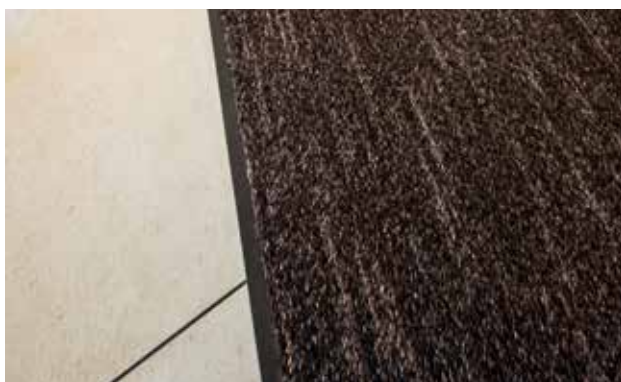

Typ LINEA

1 2 3
3 s přímou
konstrukcí

Nezaměnitelný optický dojem díky pruhované vázané konstrukci

popis

Dočišťovací materiály kobercového charakteru v ušlechtilých barevných provedeních. Překvapivě působivé v prostoru a zároveň robustní - to je předurčuje pro silně frekventované prostory.

Antistatická

DS (EN 13893)

odolnost

Bfl-s1

ECONYL

dobré

Vhodná pro
objekty silná

Typ LINEA

Konstrukce	Všité velury 5/32"
Vrstva vlasu nad základní tkaninou	100% Polyamid ECONYL
nosný materiál	Polyesterový fleece
spodní vrstva	silné pokrytí
hmotnost vlasu / hmotnost vláken	700
Celková hmotnost (g/m²)	3.500
celková výška (mm)	8
počet nopků/m²	92.000
Smykové tření	DS (EN 13893)
Certifikáty	Shoda s CE EN 14041 (pouze pásy)

Forma dodávky v pásech	šířka 200 cm (vč. okraje)
Vlastnosti	absorbce nečistot a vlhkosti
přemístění	Jednotlivé pruhy nebo menší plochy mohou být volně položeny na každou hladkou podlahu. U větších ploch a s ohledem na okolnosti se doporučuje pevné položení s vhodným lepidlem pro měkké PVC.
čištění	Odstranění nečistot pomocí výkonného vysavače. Pro periodické důkladné čištění se doporučuje omytí tlakovou vodou.. Teplota vody nesmí přesáhnout 40°C. Nepoužívat vodu s chlorovaným uhlovodíkem (Tetra).
Značka	emco