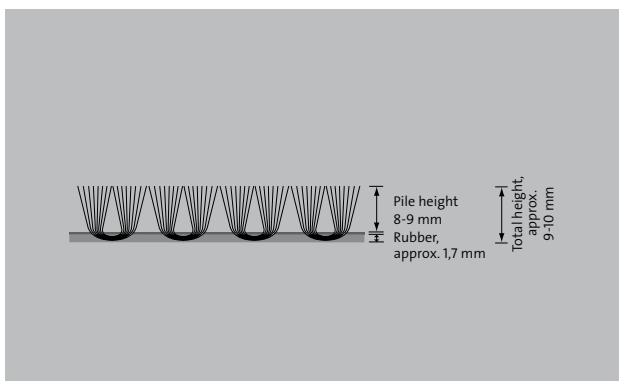

Ворсовые коврики на резиновой основе.

тип Image ECO Style

Описание

emco Image ECO Style индивидуальной спецформы состоит из высококачественного и долговечного волокна ECONYL® и отличается высокой степенью сбора грязи и влаги. При печати логотипов emco Image ECO Style становится дополнительно прекрасным рекламносителем. Процесс регенерации ECONYL® превращает отходы в новое сырье для производства ворсовых ковров emco Image Style ECO. Для этого собираются, например, такие отходы как подлежащие утилизации нейлоновые рыбацкие сети, и перерабатываются в новое волокно. Из отходов получается 100% регенерированное волокно с такими же характеристиками, что и волокно из первичного сырья.

Ворсовые коврики на резиновой основе.

тип Image ECO Style

Цвета

I10 лимонный

I20 желтый

I30 желто-оранжевый

I40 апельсиновый

I50 терракотовый

Ворсовые коврики на резиновой основе.

тип Image ECO Style

Подложка	нитриловая резина, толщина около 1,4 мм, гладкая или буклированная
Ширина канта	около 20 мм
Высота ворса	около 8 - 9 мм
Материал	100% полиамидное брендовое волокно ECONYL®, плотность ворса 900 г/м ²
высота	около 9 - 10 мм
общий вес (г/м²)	2700
Отклонение в размере в %	3
маркировка на канте	по желанию
Гигроскопичность	3 - 4 л на 1 кв.м
Температура стирки макс. °C	60
Устойчивость к стирке	Без изменения цвета
маслостойкость (основание из нитриловой резины)	очень хорошая
Электростатические характеристики	минимальное электростатическое напряжение. Объемное сопротивление $2,2 \times 10^{11} \Omega$ согласно DIN 54345