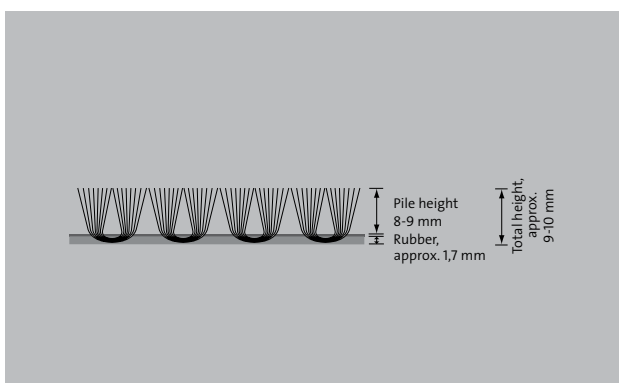

Typ Image ECO Style

popis

Rohož emco Image ECO Style pro individuální speciální tvary je vyrobena z vysoce kvalitního trvanlivého vlákna ECONYL® a vyznačuje se vysokou absorpční schopností pokud jde o špínu a vlhkost. Vzhledem k možnosti potisku má emco Image ECO silný propagační účinek. Regenerační proces vlákna ECONYL® mění dřívější odpad na zdroj nových možností ve výrobě rohoží emco Image ECO. Budou sbírány především odpady z nylonu, jako např. již dále nepoužitelné rybářské sítě určené dříve k likvidaci, a a přetvořeny na nové vlákno. Z odpadu vznikne 100% regenerované vlákno se stejnými parametry jako při výrobě z nových surovin.

Typ Image ECO Style

Barvy

I10 citronová

I20 žlutá

I30 žlutooranžová

I40 oranžová

I50 terakota

I60 červená

spodní vrstva	Tloušťka vrstvy nitrilové gumy 1,4 mm, hladký povrch nebo s nopky
šířka nášlapného okraje	přibližně 20 mm
výška podlahy	přibližně 8 - 9 mm
podlahový materiál	100 % polyamidové vlákno značky ECONYL®, gramáž vlákna 900 g/m ²
výška	přibližně 9 - 10 mm
Celková hmotnost (g/m²)	2700
Rozdíl v rozměrech v %	3
Označení okraje chození	na přání
absorpce vody	cca. 3 až 4 litry na m ²
Teplota praní max °C	60
stálobarevnost	nedochází ke změně barev
odolnost proti olejům (rub z nitrilgumy)	velmi dobré
elektrostatické vlastnosti	velmi nízký elektrostatický náboj, měrný odpor 2,2 x 10 Ohm, dle DIN 54345