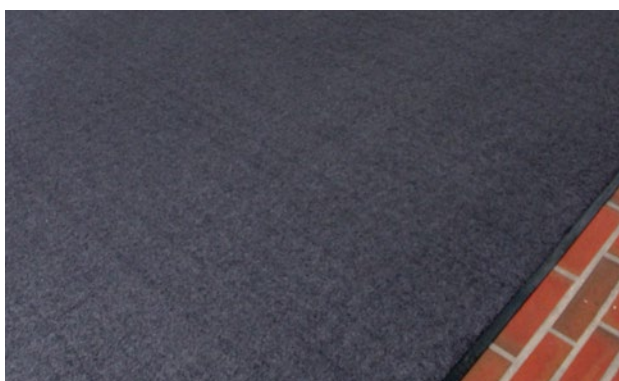

Typ Image ECO Style

popis

Rohož emco Image ECO Style pro individuální speciální tvary je vyrobena z vysoce kvalitního trvanlivého vlákna ECONYL® a vyznačuje se vysokou absorpční schopností pokud jde o špínu a vlhkost. Vzhledem k možnosti potisku má emco Image ECO silný propagační účinek. Regenerační proces vlákna ECONYL® mění dřívější odpad na zdroj nových možností ve výrobě rohoží emco Image ECO. Budou sbírány především odpady z nylonu, jako např. již dále nepoužitelné rybářské sítě určené dříve k likvidaci, a a přetvořeny na nové vlákno. Z odpadu vznikne 100% regenerované vlákno se stejnými parametry jako při výrobě z nových surovin.