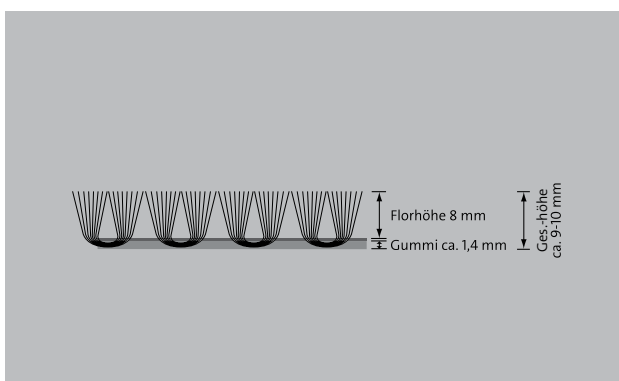

Typ Classic

popis

Kobercová rohož, robustní, odolná proti špině, pohlcující vlhkost, v 3 standardních barvách. Chrání podlahy a podlahové krytiny. Snižuje náklady na čištění. Pro různé použití v průmyslu a v oblasti správy budov

barvy

C10 šedá

C30 grafit

C50 tmavě modrá

Typ Classic

spodní vrstva	Tloušťka vrstvy nitrilové gumy 1,4 mm, hladký povrch nebo s nopky
šířka nášlapného okraje	přibližně 20 mm
výška podlahy	přibližně 8 - mm
podlahový materiál	vysoce kroucený Nylon (100 % Polyamid 6), hmotnost vlasu 650 g/m ²
výška	přibližně 10 - mm
Celková hmotnost (g/ m²)	2500
Rozdíl v rozměrech v %	3
Označení okraje chození	na přání
absorpce vody	cca. 3 až 4 litry na m ²
Teplota praní max °C	80
odolnost proti olejům (rub z nitrilgumy)	velmi dobré

elektrostatické vlastnosti	velmi nízký elektrostatický náboj, měrný odpor 2,2 x 10 Ohm, dle DIN 54345
požární odolnost	Na doptání lze dodat s protipožárními vlastnostmi dle normy EN 13501 v Cfl-s1 (za přírážku)
záruka	Zákonná doba záruky při správné péči, čištění a skladování 2 roky.
standardní šířka (cm)	85 115 150 200 Speciální rozměry možné do velikosti 200x500 (cm)