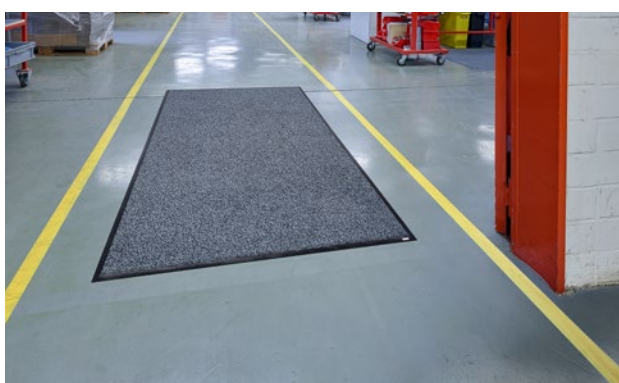

Typ Classic

popis

Kobercová rohož, robustní, odolná proti špině, pohlcující vlhkost, v 3 standardních barvách. Chrání podlahy a podlahové krytiny. Snižuje náklady na čištění. Pro různé použití v průmyslu a v oblasti správy budov

barvy

C10 šedá

C30 grafit

C50 tmavě modrá

Typ Classic

spodní vrstva	Tloušťka vrstvy nitrilové gumy 1,4 mm, hladký povrch nebo s nopky
šířka nášlapného okraje	přibližně 20 mm
výška podlahy	přibližně 8 - mm
podlahový materiál	vysoce kroucený Nylon (100 % Polyamid 6), hmotnost vlasu 650 g/m ²
výška	přibližně 10 - mm
Celková hmotnost (g/ m²)	2500
Rozdíl v rozměrech v %	3
Označení okraje chození	na přání
absorpce vody	cca. 3 až 4 litry na m ²
Teplota praní max °C	80
odolnost proti olejům (rub z nitrilgumy)	velmi dobré