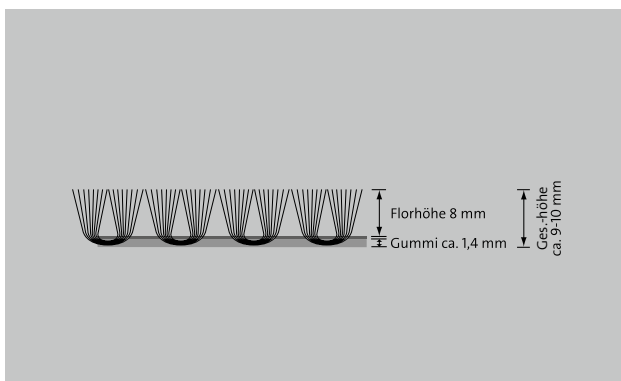

Typ Classic

popis

Kobercová rohož, robustní, odolná proti špíně, pohlcující vlhkost, v 5 standardních barvách. Chrání podlahy a podlahové krytiny. Snižuje náklady na čištění. Pro různé použití v průmyslu a v oblasti správy budov

barvy

C10 šedá

C20 ocelově šedá

C30 grafit

C50 tmavě modrá

Typ Classic

spodní vrstva	potah pryží emco FLEX®, síla 1,4 mm, včetně zesíleného nášlapného okraje, hladký nebo s nopy
šířka nášlapného okraje	přibližně 20 mm
výška podlahy	přibližně 8 - mm
podlahový materiál	vysoce kroucený Nylon (100 % Polyamid 6), hmotnost vlasu 650 g/m ²
výška	přibližně 10 - mm
Celková hmotnost (g/m²)	2500
Rozdíl v rozměrech v %	3
Označení okraje chození	na přání
absorpce vody	cca. 3 až 4 litry na m ²
Teplota praní max °C	80
odolnost proti olejům (rub z nitrilgumy)	velmi dobré
elektrostatické vlastnosti	velmi nízký elektrostatický náboj, měrný odpor 2,2 x 10 Ohm, dle DIN 54345

požární odolnost	Na doptání lze dodat s protipožárními vlastnostmi dle normy EN 13501 v Cfl-s1 (za přírážku)
záruka	Zákonná doba záruky při správné péči, čištění a skladování 2 roky.
standardní šířka (cm)	85 x 75 85 x 120 85 x 150 100 x 200 115 x 180 115 x 200 115 x 240 150 x 200 150 x 250 200 x 200 200 x 300 200 x 400 Speciální rozměry možné do velikosti 200x500 (cm)