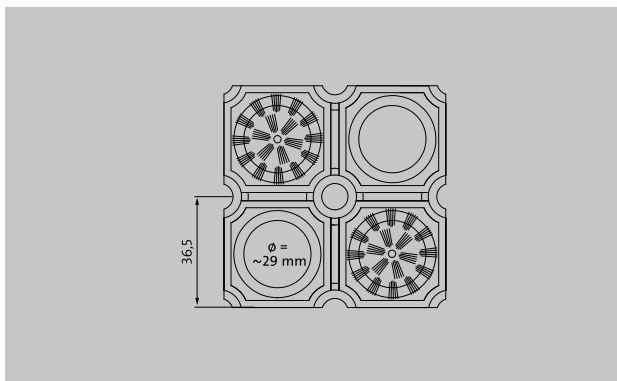

emco CUBUS mit Doppelring-Rundbürsten

Typ CUBUS 220B

1 **2** **3** Außen (Zone 1)

Ideal für Eingänge und Treppen im Außenbereich, Skilifte, Industrie-, Messe- und Sporthallen

Beschreibung

Robuste, universell einsetzbare Matte mit gutem Reinigungseffekt (für den Grobschmutz). Aufgrund der leichten Reinigung, des einfachen Wasserablaufes sowie der hohen Temperaturbeständigkeit (-30 bis +50°C) ideal auch für Außenbereiche mit Schnee und hohem Feuchtigkeitsanfall geeignet.

Typ CUBUS 220B

ca. Höhe (mm)	22
Gewicht (kg/m²)	11,5
Trittfläche	Wabenmuster. Maßtoleranz +/- 1,5%
Material	hochwertiges Vollgummi, witterungsbeständig und abriebfest
Wasserablauf	unterseitige Noppen kombiniert mit offenen Wabenböden sorgen für hervorragenden Wasserablauf
Technische Details	Gummiwabenmatte in jeder zweiten Wabe bestückt mit einfarbigen Doppelring-Rundbürsten (ca. 315 Bürsten/qm) gegen Grob- und Feinschmutz. Sonderbestückung lieferbar
Maßanfertigung	Durch Sonderzuschnitte ist fast jede Abmessung realisierbar. (Mattengrößen bis ca. 2 qm werden in geklebter Form gefertigt, größere Mattenanlagen werden mehrteilig - mit Verbindungselementen aus Vollgummi - geliefert)