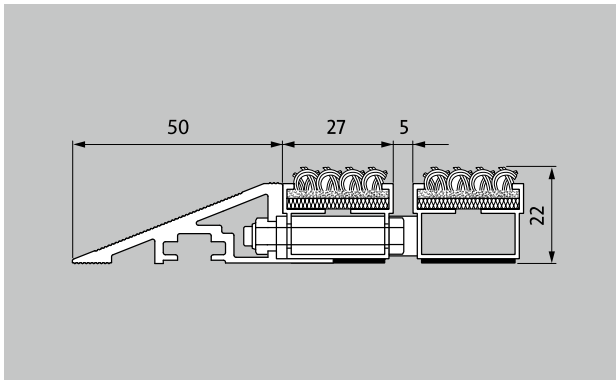

Modelo A17

Descripción

Con su superficie inclinada, el perfil de rampa garantiza un tránsito sin tropiezos en la alfombra. Para alfombras de entrada DIPLOMAT (alturas: 10, 17 y 22 mm), colocadas a nivel del suelo sobre suelos acabados. Con superficie de tránsito en relieve. Material: Aluminio

Zona exterior
(zona 1)

Zona interior
y exterior
cubierta (zona
2)

Modelo A17

Descripción	Con su superficie inclinada, el perfil de rampa garantiza un tránsito sin tropezos en la alfombra. Para alfombras de entrada DIPLOMAT (alturas: 10, 17 y 22 mm), colocadas a nivel del suelo sobre suelos acabados. Con superficie de tránsito en relieve. Material: Aluminio
Detalles técnicos	Modelo 1 apaisado, 2 tramos apaisados o montado perimetral

Grosor del material (mm) aprox.	1,5
Altura (mm)	17
Normmatte H x B x T in mm	nicht verfügbar
Modelo	A17

Sujeto a modificaciones técnicas