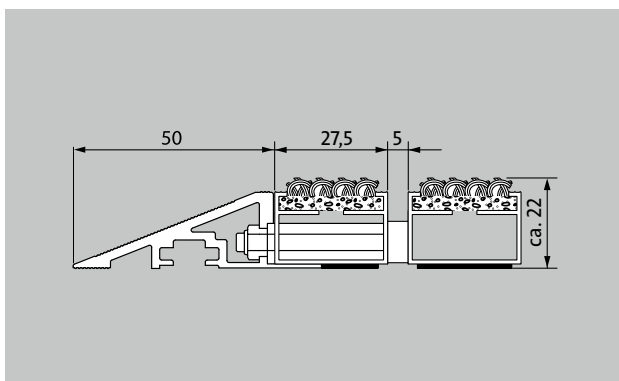

Type A17

Description

le profilé forme une rampe qui garantit un accès aisé et sans risque de chute au tapis. Il convient particulièrement pour la gamme de tapis DIPLOMATE (hauteurs 12, 17 et 22mm) posés sur un sol fini plan. Surface rainurée antidérapante. Matériau: aluminium

pour l'extérieur (Zone 1)

Pour l'intérieur et l'extérieur (couvert, zone 1+2)

Type A17

Description	le profilé forme une rampe qui garantit un accès aisé et sans risque de chute au tapis. Il convient particulièrement pour la gamme de tapis DIPLOMATE (hauteurs 12, 17 et 22mm) posés sur un sol fini plan. Surface rainurée antidérapante. Matériau: aluminium
--------------------	---

Détails techniques	Réalisation en une partie dans la largeur, deux parties dans la largeur ou totalement assemblé
Epaisseur en mm	1,5
hauteur (mm)	17
Normmatte H x B x T in mm	nicht verfügbar

Sous réserve de modifications techniques