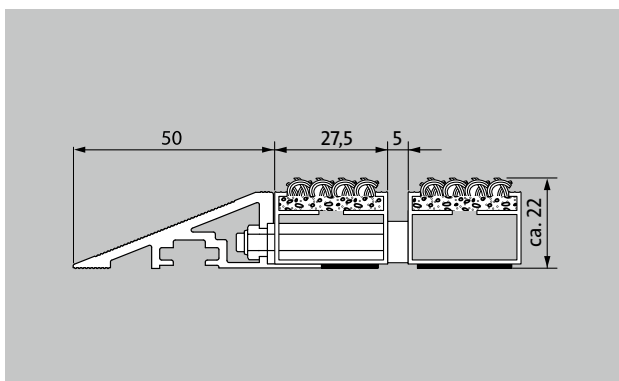

Typ A17

Beschreibung

Das Anlaufprofil garantiert durch die schräge Oberfläche ein stolperfreies Begehen der Matte. Für Eingangsmatten DIPLOMAT (Höhen 12, 17 und 22 mm), die ebenerdig auf fertigem Fußboden verlegt werden. Mit profilierter Trittläche. Material: Aluminium

Außen (Zone 1)

Innen und Außen (überdacht, Zone 1+2)

Typ A17

Beschreibung	Das Anlaufprofil garantiert durch die schräge Oberfläche ein stolperfreies Begehen der Matte. Für Eingangsmatten DIPLOMAT (Höhen 12, 17 und 22 mm), die ebenerdig auf fertigem Fußboden verlegt werden. Mit profilierter Trittläche. Material: Aluminium
---------------------	--

Technische Details	Ausführungen 1-seitig in Breite, 2-seitig in Breite oder umlaufend montiert
Materialstärke ca. (mm)	1,5
Höhe (mm)	17
Normmatte H x B x T in mm	nicht verfügbar
Typ	A17