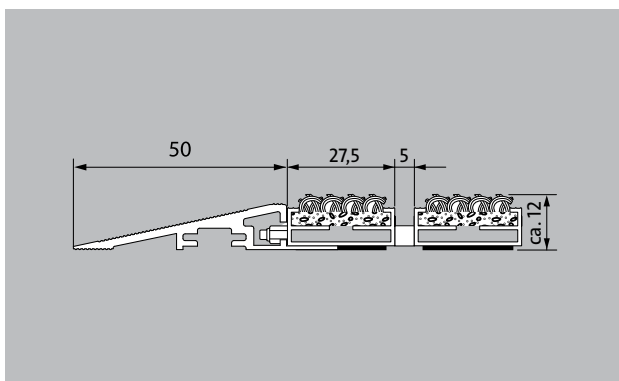

### Description

le profilé forme une rampe qui garantit un accès aisé et sans risque de chute au tapis. Il convient particulièrement pour la gamme de tapis DIPLOMATE (hauteurs 12, 17 et 22mm) posés sur un sol fini plan. Surface rainurée antidérapante. Matériau: aluminium

## Type A12

<b>Description</b>	le profilé forme une rampe qui garantit un accès aisé et sans risque de chute au tapis. Il convient particulièrement pour la gamme de tapis DIPLOMATE (hauteurs 12, 17 et 22mm) posés sur un sol fini plan. Surface rainurée antidérapante. Matériau: aluminium	<b>Détails techniques</b>	Réalisation en une partie dans la largeur, deux parties dans la largeur ou totalement assemblé
		<b>Epaisseur en mm</b>	1,5
		<b>hauteur (mm)</b>	10
		<b>Normmatte H x B x T in mm</b>	nicht verfügbar