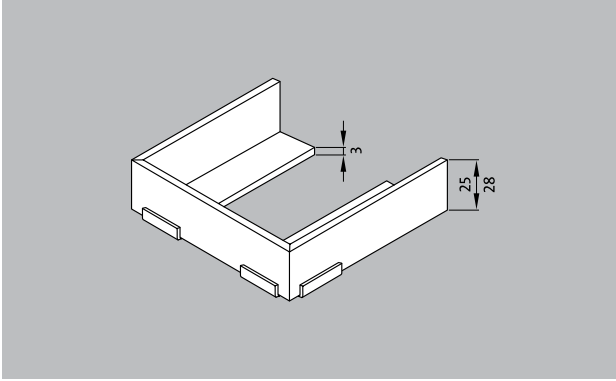

emco yüzme havuzu ızgaraları Montaj çerçevesi

tip 780

tarif

Çift taraflı döşemeler için daha öncesinde montajı yapılmış hazır çerçeveler. 25 x 28 x 3 mm veya 28 x 25 x 3 mm ölçülerinde köşebent profiller 22 ve 25 mm yükseklikteki yüzme havuzu ızgaraları için uygulanabilir. Sadece düz döşemeler için.

renkler

beyaz - Ral 9010
benzeri

emco yüzme havuzu ızgaraları Montaj çerçevesi

tip 780

malzeme	Polyester (cam elyaf ile güçlendirilmiş)	servis ve hizmet
	Gerekli montaj çapası ve köşe çıtaları (krom - nikel - çelik) sevkiyat ile birlikte gönderilir.	Özel Ölçü
		tamirat