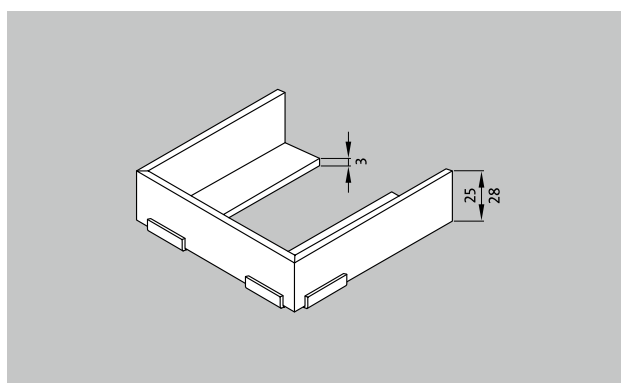

#### beschrijving

voorgemonteerde uitvoering van inbouwramen van 25 x 28 x 3 mm of 28 x 25 x 3 mm passend voor zwembadroosters met profielhoogten van 22, 25 en 27 mm