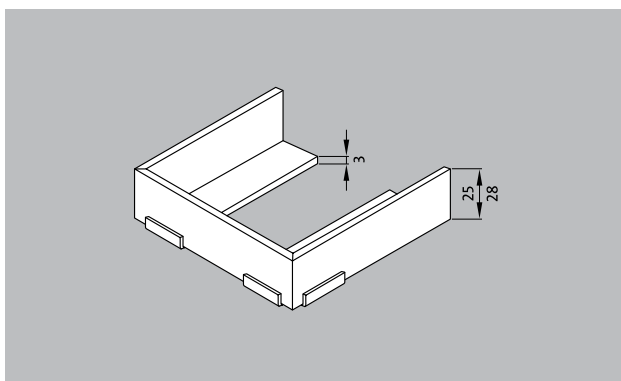

emco Griglie per piscina telaio ad incasso

tipo 780

descrizione

versione premontata con profili angolari di dimensione 25 x 28 x 3 mm o 28 x 25 x 3 mm, adatto per griglie per piscina con altezza d'ingombro di 22 e 25 mm. Solo per tracciati rettilinei.

colori

bianco - simile
al RAL 9010

emco Griglie per piscina telaio ad incasso

tipo 780

materiale	poliestere (rinforzato con fibre di vetro)	assistenza e servizi
	zanca per l'annegamento nel massetto necessaria (acciaio al nichelcromo) compresi nella fornitura	dimensionamento
		riparazioni