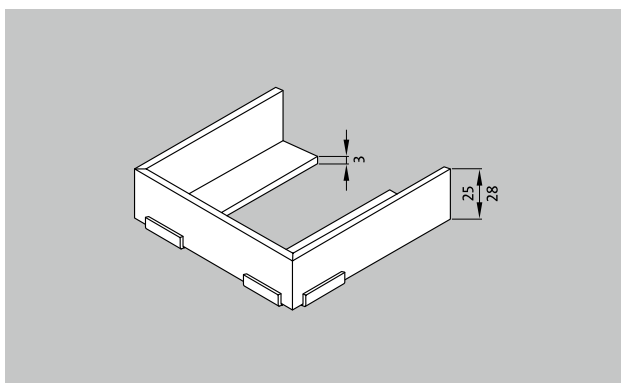

emco Griglie per piscina telaio ad incasso

tipo 780

descrizione

versione premontata con profili angolari di dimensione 25 x 28 x 3 mm o 28 x 25 x 3 mm, adatto per griglie per piscina con altezza d'ingombro di 22 e 25 mm. Solo per tracciati rettilinei.

colori

bianco - simile
al RAL 9010

emco Griglie per piscina telaio ad incasso

tipo 780

materiale	poliestere (rinforzato con fibre di vetro)	assistenza e servizi
	zanca per l'annegamento nel massetto necessaria (acciaio al nichelcromo) compresi nella fornitura	dimensionamento
		riparazioni