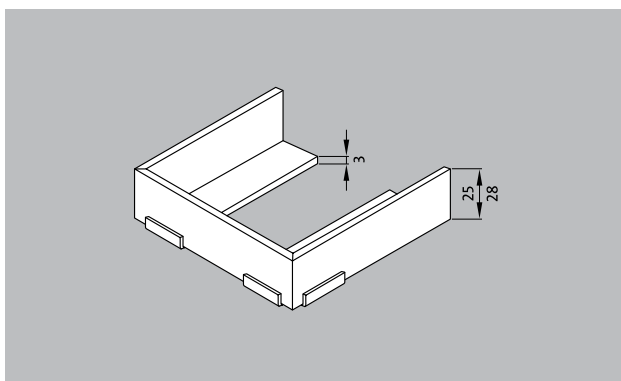

## Typ 780

**popis**

předmontované provedení s rozměry úhlových profilů

**barvy**

bílá - podobná  
RAL 9010

## Typ 780

<b>materiál</b>	polyester (zesílený skleněnými vlákny)	<b>servis a služby</b>
	nezbytné hmoždinky a distanční úhelníky (chrom-nikl ocel) součástí zásilky	zaměření
		opravy