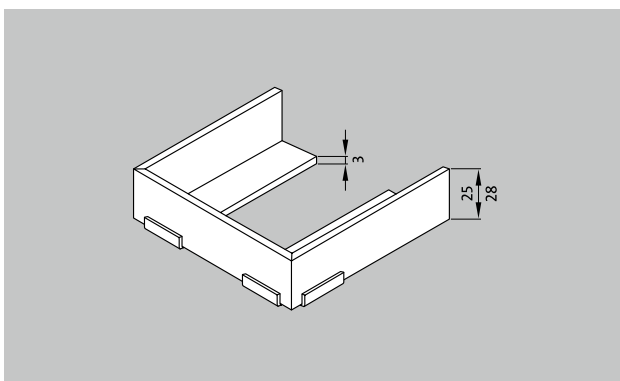

bazénové rošty emco montážní rám

Typ 780

popis

předmontované provedení s rozměry úhlových profilů

barvy

bílá - podobná
RAL 9010

Typ 780

materiál	polyester (zesílený skleněnými vlákny)	servis a služby
	nezbytné hmoždinky a distanční úhelníky (chrom-nikl ocel) součástí zásilky	zaměření
		opravy