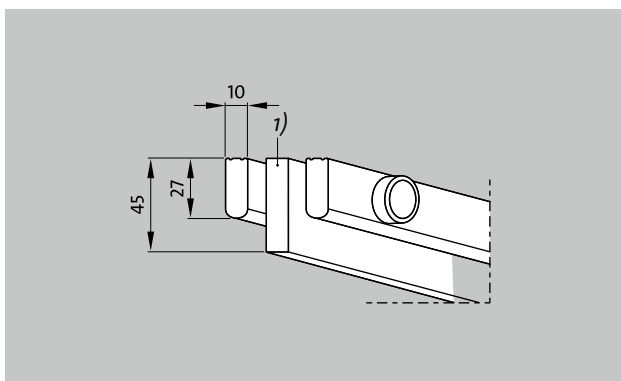

тип 775

Описание

Жесткая напольная решетка. Надежная, стабильная и солидная конструкция. Благодаря высокому удельному собственному весу решетка не всплывает. Возможна поставка круглых или скошенных специальных форм.

Цвета

белый, аналогичный RAL 9010

тип 775

Материал	<p>высококачественный, ударопрочный пластик с ультрафиолетовой абсорбцией</p> <p>Абсолютно устойчивые против коррозии, хлорированной, морской и лечебной воды</p> <p>Полный отказ от металлических деталей и полностью замкнутая поверхность для безупречной гигиены</p>
Несущий профиль	<p>цельный профиль (27 x 10 мм)</p> <p>с встроенными на расстоянии 250 мм профилями из стекловолоконного пластика (цельный профиль 45 x 14 мм)</p>
Поверхность	Верхняя поверхность плоская с насечками для безопасной ходьбы (SPP)
Расстояние между профилями	< 8 мм согласно DIN EN 13451-1 и DIN EN 16582-1(в целях безопасности)
высота (мм)	45
Соединение	соединительные детали из полиэфиров трубок с стекловолокнистым армированием
Надежность против скольжения	надежные против скольжения согласно DIN 51097, классифицированы по группе C, прошли испытания в институте Европейского Союза производителей плитки SFV (Säurefließner-Vereinigung)

ширина решетки (мм), на выбор	<1000
Примечание	свободнонесущая конструкция (профиль из стекловолоконного пластика)
Специальные формы	да
Сток воды	да
Области применения.	общественные душевые безбарьерные душевые душевой поддон
Размеры.	точное изготовление заказанных размеров без компенсационных профилей
Особенности	красивый внешний вид хороший водосток не подвержены коррозии