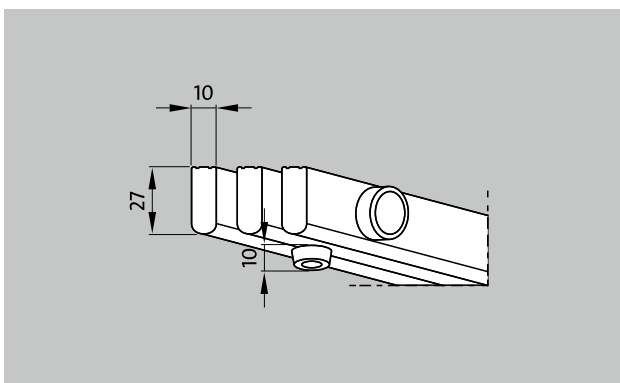

тип 772

Описание

Жесткая напольная решетка. Надежная, стабильная и солидная конструкция. Благодаря высокому удельному собственному весу решетка не всплывает. Возможна поставка круглых или скошенных специальных форм.

Цвета

белый, аналогичный RAL 9010

серый, аналогичный RAL 7001

бежевый, аналогичный RAL 1001

желтый, аналогичный RAL 1018

тип 772

| | |
|-----------------------------------|--|
| Материал | <p>высококачественный, ударопрочный пластик с ультрафиолетовой абсорбцией</p> <p>Абсолютно устойчивые против коррозии, хлорированной, морской и лечебной воды</p> <p>Полный отказ от металлических деталей и полностью замкнутая поверхность для безупречной гигиены</p> |
| Несущий профиль | <p>цельный профиль (27 x 10 мм)</p> <p>с нижней стороны решетки резиновые ножки 10 мм</p> |
| Поверхность | Верхняя поверхность плоская с насечками для безопасной ходьбы (SPP) |
| Расстояние между профилями | < 8 мм согласно DIN EN 13451-1 и DIN EN 16582-1(в целях безопасности) |
| высота (мм) | 37 |
| Соединение | соединительные детали из полиэфировых трубок с стекловолокнистым армированием |