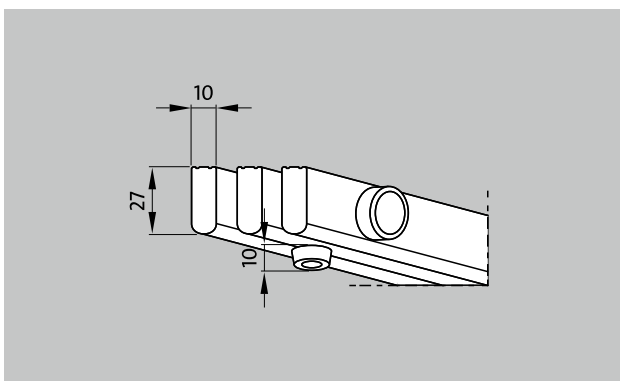

type 772

beschrijving

star vloerrooster, aan alle kanten onderspoelbaar voor opliggend gebruik. Veilig, stabiel en solide. Door het hoge eigen gewicht is het niet mogelijk dat de vloerroosters gaan drijven. Speciale vormen of inkepingen zijn ook leverbaar.

kleuren

wit vergelijkbaar met ral 9010

grijs vergelijkbaar met ral 7001

beige vergelijkbaar met ral 1001

geel vergelijkbaar met ral 1018

type 772

| | |
|-----------------------|----------------------------------------------------------------------------------------------------------------------------------------------------------------------------------------------------------------------------------|
| materiaal | van hoogwaardig schokbestendig en volledig recyclebaar kunststof met UV-absorptie volkomen corrosievrij, chloor-, zee- en kuurwaterbestendig volkomen vrij van metaaldelen en gesloten bovenzijde voor uitstekende hygiëne |
| draagprofielen | massief profiel (27 x 10 mm) onderzijde van het rooster voorzien van 10 mm hoge rubberen dopjes |
| oppervlakte | bovenzijde profiel vlak met veiligheidsprofilering (spp) |
| staafafstand | De maximale staafafstand bedraagt < 8 mm conform NEN EN 13451-1 en DIN EN 16582-1 (om te voorkomen dat vingers en tenen vast komen te zitten) |
| hoogte (mm) | 37 |
| verbinding | verbindingselementen van glasvezelversterkte polyesterbuizen |