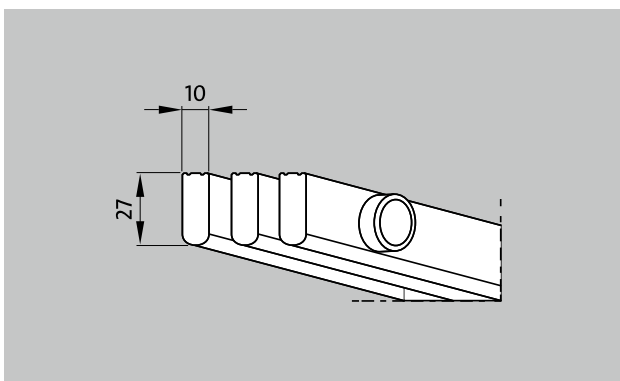

тип 771

Описание

Жесткая напольная решетка. Надежная, стабильная и солидная конструкция. Благодаря высокому удельному собственному весу решетка не всплывает. Возможна поставка круглых или скошенных специальных форм.

Цвета

белый, аналогичный RAL 9010

серый, аналогичный RAL 7001

бежевый, аналогичный RAL 1001

желтый, аналогичный RAL 1018

тип 771

| | |
|-----------------------------------|---|
| Материал | высококачественный, ударопрочный пластик с ультрафиолетовой абсорбцией Абсолютно устойчивые против коррозии, хлорированной, морской и лечебной воды Полный отказ от металлических деталей и полностью замкнутая поверхность для безупречной гигиены |
| Несущий профиль | цельный профиль (27 x 10 мм) |
| Поверхность | Верхняя поверхность плоская с насечками для безопасной ходьбы (SPP) |
| Расстояние между профилями | < 8 мм согласно DIN EN 13451-1 и DIN EN 16582-1(в целях безопасности) |
| высота (мм) | 27 |
| Соединение | соединительные детали из полиэфировых трубок с стекловолокнистым армированием |
| Примечание | прилегающая укладка |