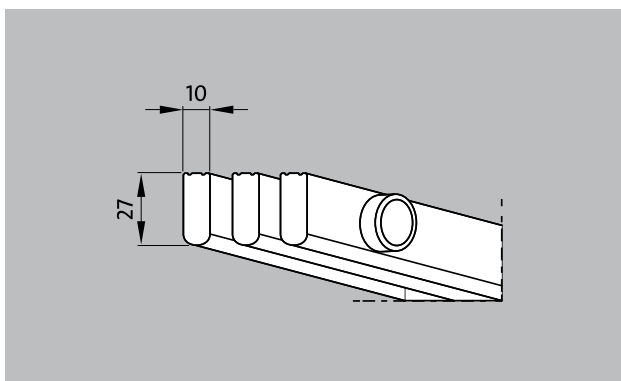

Typ 771

popis

Pevný podlahový rošt Bezpečné, stabilní a solidní zpracování Díky vysoké specifické vlastní hmotnosti je vyplavání podlahového roštu téměř nemožné. Lze dodat zvláštní tvaru - kruhové nebo se zešíkmením

barvy

bílá - podobná
RAL 9010

šedá - podobná
RAL 7001

běžová - podobná
RAL 1001

žlutá - podobná
RAL 1018

Typ 771

materiál	Vysoce kvalitní umělá hmota s vysokou rázovou tuhostí a UV absorbérem zcela odolné vůči korozi, chlóru, mořské a minerální vodě úplná ignorace kovových dílů a ze všech stran uzavřených povrchů pro nejvyšší stupeň hygieny	tekoucí voda	ne
nosný profil	plný profil (27 x 10 mm)	Oblasti použití	otevřené sprchovací prostory bezbariérové sprchovací plochy průtoková nádrž
Povrch	Vrchní strana profilů rovná s vyraženým bezpečnostním profilem	Rozměry	zhotovení na míru pokud jde o výšku a hloubku bez vyrovnávacích profilů
vzdálenost mezi profily	< 8 mm dle DIN EN 13451-1 a DIN EN 16582-1 (pro zamezení míst s možností skřípnutí prstů)	vlastnosti	příjemný vzhled dobrý odtok vody odolný vůči korozi nízký oděr
výška (mm)	27	servis a služby	
spojení	spojovací díly z polyesterových trubek zesílených skleněnými vlákny	zaměření	
poznámka	uložený	pokládková služba	
zvláštní tvary	ano	opravy	