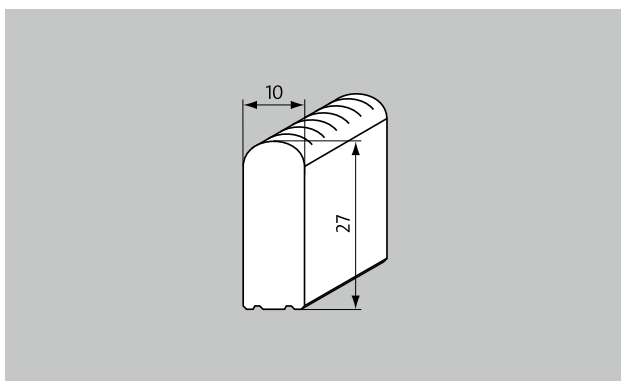

### popis

stabilní, pevný, trvanlivý a příjemně pochozí bazénový rošt, který optimálně zachytí vodu přelévající se přes okraj bazénu a zajišťuje tak vysokou úroveň bezpečnosti a hygieny.

Ochrana proti uklouznutí podle DIN 51097 klasifikační stupeň C, úhel sklonu  $\geq 24^\circ$

## Typ 724/27

<b>směr profilů</b>	pevný krycí rošt pro bezbariérové sprchovací prostory s pruty rovnoběžnými s okrajem nádrže
<b>materiál</b>	Vysoce kvalitní umělá hmota s vysokou rázovou tuhostí a UV absorbérem zcela odolné vůči korozi, chlóru, mořské a minerální vodě úplná ignorace kovových dílů a ze všech stran uzavřených povrchů pro nejvyšší stupeň hygieny
<b>nosný profil</b>	plný profil (27 x 10 mm)
<b>Povrch</b>	Vrchní strana profilů zaoblená s vyraženým bezpečnostním profilem
<b>vzdálenost mezi profily</b>	< 8 mm dle DIN EN 13451-1 a DIN EN 16582-1 (pro zamezení míst s možností skřípnutí prstů)
<b>výška (mm)</b>	27
<b>spojení</b>	spojovací díly z polyesterových trubek zesílených skleněnými vlákny
<b>protiskluznost</b>	oděr dle DIN 51097, klasifikační stupnice C - certifikováno Institutem společností obkladačů
<b>Variabilní šířka roštu (mm)</b>	100-340
<b>Oblasti použití</b>	veřejné a soukromé plavecké bazény s přelivovými kanály vířivé vany s přelivovým kanálem

<b>příslušenství</b>
Pokosový roh samonosný
úhelníkové profily o rozměrech 25 x 28 x 3 mm nebo 28 x 25 x 3 mm vhodné pro bazénové rošty se stavební výškou 22 a 25 mm. Pouze pro průběhy v přímých liniích.
Modré cedule s pokyny o velikosti M (piktogram: 150x150 mm resp. velikost písma: 150x295mm) s oblými rohy a bílým rytým nápisem. Cedule jsou utopeny ve vyfrézovaném povrchu roštů a s rošty pevně spojeny.
Modré cedule s pokyny ve velikosti XL (velikost nápisu: 150x590 mm) s oblými rohy a bílým rytým písmem. Cedule jsou utopeny ve vyfrézovaném povrchu roštů a s rošty pevně spojeny.
předmontované provedení s rozměry úhlových profilů