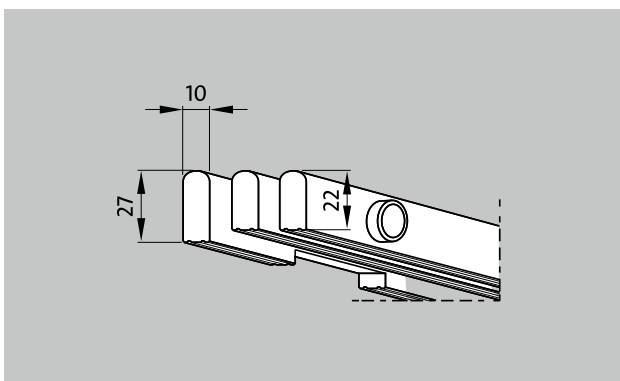

## тип 724/27S

### Описание

жесткая решетка для безбарьерных душевых с профилями, расположенными параллельно желобу

## тип 724/27S

<b>Материал</b>	<p>высококачественный, ударопрочный пластик с ультрафиолетовой абсорбцией</p> <p>Абсолютно устойчивые против коррозии, хлорированной, морской и лечебной воды</p> <p>Полный отказ от металлических деталей и полностью замкнутая поверхность для безупречной гигиены</p>
<b>Несущий профиль</b>	<p>цельный профиль (27 x 10 мм) с выемкой с нижней стороны</p> <p>в комбинации с профилями 22 x 10 мм (для улучшения водостока)</p>
<b>Поверхность</b>	Верхняя поверхность круглая с насечками для безопасной ходьбы (SPP)
<b>Расстояние между профилями</b>	< 8 мм согласно DIN EN 13451-1 и DIN EN 16582-1(в целях безопасности)
<b>высота (мм)</b>	27
<b>Соединение</b>	соединительные детали из полиэфиров трубок с стекловолокнистым армированием
<b>Надежность против скольжения</b>	надежные против скольжения согласно DIN 51097, классифицированы по группе C, прошли испытания в институте Европейского Союза производителей плитки SFV (Säurefließner-Vereinigung)

<b>ширина решетки (мм), на выбор</b>	100-350
<b>Специальные формы</b>	по запросу
<b>Сток воды</b>	да
<b>Области применения.</b>	общественные душевые безбарьерные душевые
<b>Размеры.</b>	точное изготовление заказанных размеров без компенсационных профилей
<b>Особенности</b>	<p>абсолютно гигиеничные</p> <p>хорошее соотношение цена - качество</p> <p>высокая надежность против скольжения</p> <p>не подвержены коррозии</p> <p>легкая чистка</p>