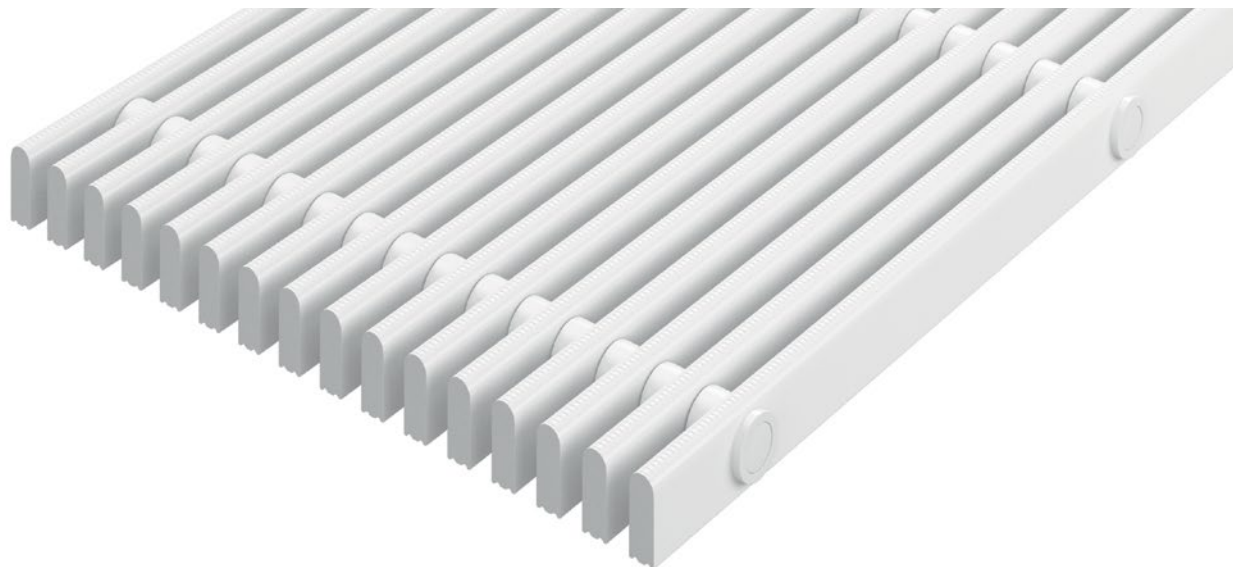

Typ 724/25

popis

stabilní, pevný, trvanlivý a příjemně pochozí bazénový rošt, který optimálně zachytí vodu přelévající se přes okraj bazénu a zajišťuje tak vysokou úroveň bezpečnosti a hygieny.

Ochrana proti uklouznutí podle DIN 51097 klasifikační stupeň C, úhel sklonu $\geq 24^\circ$

Barvy

bílá - podobná
RAL 9010

šedá - podobná
RAL 7001

běžová - podobná
RAL 1001

žlutá - podobná
RAL 1018

Typ 724/25

směr profilů	pevný krycí rošt pro bezbariérové sprchovací prostory s pruty rovnoběžnými s okrajem nádrže
materiál	Vysoce kvalitní umělá hmota s vysokou rázovou tuhostí a UV absorbérem zcela odolné vůči korozi, chlóru, mořské a minerální vodě úplná ignorace kovových dílů a ze všech stran uzavřených povrchů pro nejvyšší stupeň hygieny
nosný profil	plný profil (25 x 10 mm)
Povrch	Vrchní strana profilů zaoblená s vyraženým bezpečnostním profilem
vzdálenost mezi profily	< 8 mm dle DIN EN 13451-1 a DIN EN 16582-1 (pro zamezení míst s možností skřípnutí prstů)
výška (mm)	25
spojení	spojovací díly z polyesterových trubek zesílených skleněnými vlákny
protiskluznost	oděr dle DIN 51097, klasifikační stupnice C - certifikováno Institutem společností obkladačů
Variabilní šířka roštu (mm)	100-340
Oblasti použití	veřejné a soukromé plavecké bazény s přelivovými kanály vířivé vany s přelivovým kanálem
Rozměry	zhotovení na míru pokud jde o výšku a hloubku bez vyrovnávacích profilů