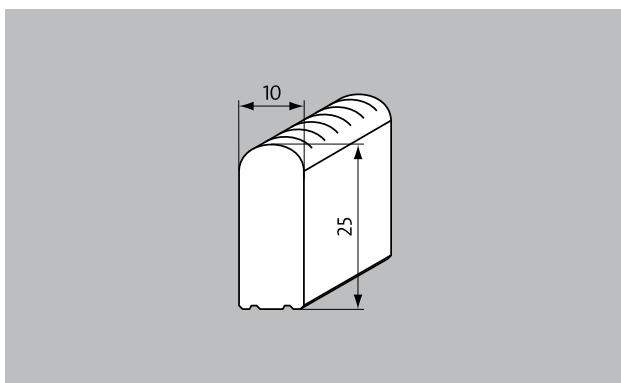

Typ 724/25

popis

stabilní, pevný, trvanlivý a příjemně pochozí bazénový rošt, který optimálně zachytí vodu přelévající se přes okraj bazénu a zajišťuje tak vysokou úroveň bezpečnosti a hygieny.

Ochrana proti uklouznutí podle DIN 51097 klasifikační stupeň C, úhel sklonu $\geq 24^\circ$