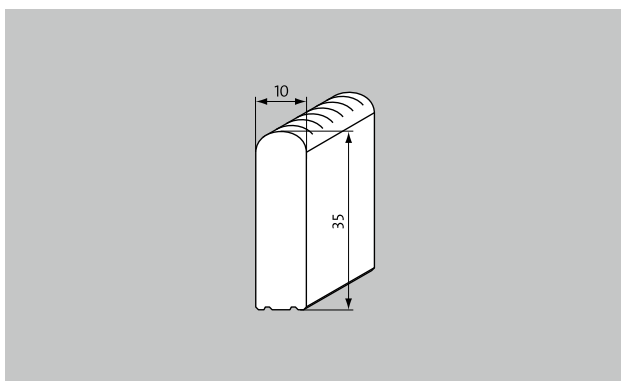

Typ 723/35

popis

stabilní, pevný, trvanlivý a příjemně pochozí bazénový rošt, který optimálně zachytí vodu přelévající se přes okraj bazénu a zajišťuje tak vysokou úroveň bezpečnosti a hygieny.

Ochrana proti uklouznutí podle DIN 51097 klasifikační stupeň C, úhel sklonu $\geq 24^\circ$