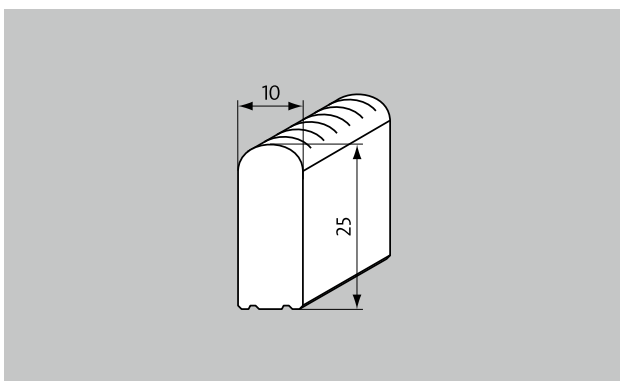

### opis

Stabilna, močna, odporna in prijetno pohodna bazenska rešetka, katera optimalno povzame prelivno vodo na robu bazena in nudi visoko varnost in higieno.

Protizdrsnost  
po DIN 51097  
klasifikacija C,  
nagib  $\geq 24^\circ$

## tip 723/25

<b>potek profilov</b>	bazenska rešetka s prečno na rob bazena potekajočimi profili.
<b>material</b>	kakovostna, odporna umatena masa, vpija UV popolnoma prosto korozije, odporno na klor, morsko in termalno vodo. popolnoma brez metalnih delov in vsestransko zaprta površina za izvrstno higieno
<b>nosilni profil</b>	polni profil (25 x 10 mm)
<b>površina</b>	zgornja stran profila okrogla z varnostno reliefno površino (SPP)
<b>razmik med profili</b>	< 8 mm v skladu s standardom DIN EN 13451-1 in standardom DIN EN 16582-1 (za preprečevanje zagozditev prstov)
<b>višina (mm)</b>	25
<b>povezava</b>	fleksibilna PUR okrogla vrvica z vmesnim kolutom
<b>Protizdrsna varnost</b>	Protizdrsnost po DIN 51097 klasifikacija C, preizkušeno s strani Inštituta Säurefließner-Vereinigung
<b>področja</b>	javni in privatni bazeni s prelivnimi kanali Whirlpool s pretočnim kanalom
<b>mere</b>	Natančna izvedba po širini in dolžini brez izravnalnih profilov
<b>prezimovanje</b>	Izven kopalne sezone naj se bazenske rešetke za preprečitev nabiranja nesnage in preprečevanja poškodb (v kolikor so montirane v zunanjih bazenih) skladiščijo in pokrijejo s folijo.