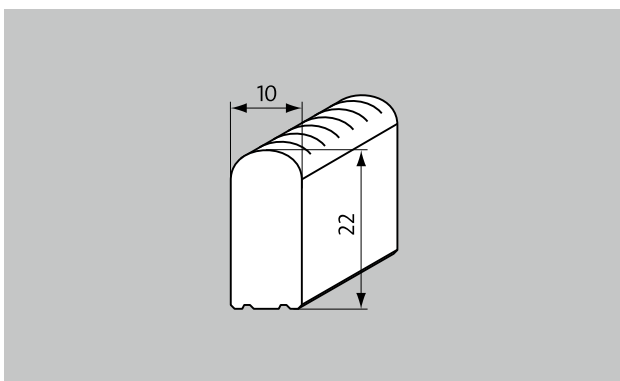

emco zwembadrooster

type 723/22

beschrijving

een stabiel, duurzamer en sterker zwembadrooster, dat zorgt voor een betere waterafvoer en op deze manier absolute hygiëne biedt.

Slipvastheid volgens DIN 51097 classificatieniveau C, hellingshoek $\geq 24^\circ$

kleuren

wit vergelijkbaar met ral 9010

grijs vergelijkbaar met ral 7001

beige vergelijkbaar met ral 1001

geel vergelijkbaar met ral 1018