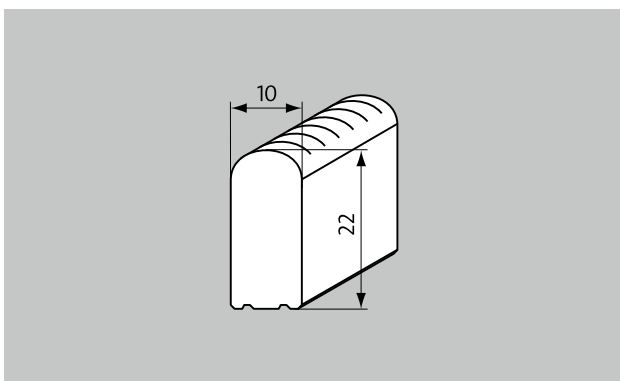

### popis

stabilní, pevný, trvanlivý a příjemně pochozí bazénový rošt, který optimálně zachytí vodu přelévající se přes okraj bazénu a zajišťuje tak vysokou úroveň bezpečnosti a hygieny.

Ochrana proti uklouznutí podle DIN 51097 klasifikační stupeň C, úhel sklonu  $\geq 24^\circ$

<b>vlastnosti</b>	kvalitní odtok vody snadná manipulace jednoduché čištění individuální možnosti uplatnění volnost v plánování díky dodatečné nabídce speciálních tvarů
-------------------	---

<b>příslušenství</b>	Pokosový roh samonosný roh s příhrádkami pravý úhel (90°) úhelníkové profily o rozměrech 25 x 28 x 3 mm nebo 28 x 25 x 3 mm vhodné pro bazénové rošty se stavební výškou 22 a 25 mm. Pouze pro průběhy v přímých liniích. Modré cedule s pokyny o velikosti M (piktogram: 150x150 mm resp. velikost písma: 150x295mm) s oblémi rohy a bílým rytým nápisem. Cedule jsou utopeny ve vyfrézovaném povrchu roštů a s rošty pevně spojeny. Modré cedule s pokyny ve velikosti XL (velikost nápisu: 150x590 mm) s oblémi rohy a bílým rytým písmem. Cedule jsou utopeny ve vyfrézovaném povrchu roštů a s rošty pevně spojeny. předmontované provedení s rozměry úhlových profilů
----------------------	---