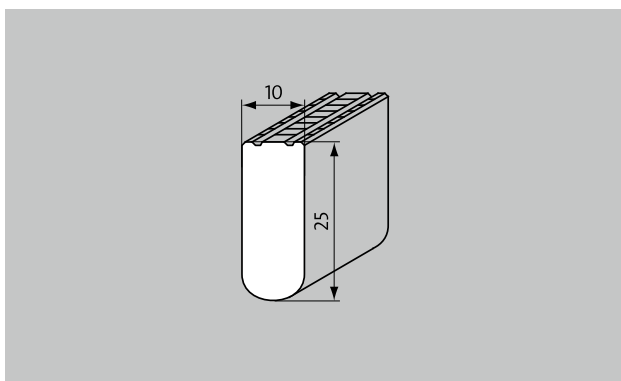

Typ 720/25

popis

stabilní, pevný, trvanlivý a příjemně pochozí bazénový rošt, který optimálně zachytí vodu přelévající se přes okraj bazénu a zajišťuje tak vysokou úroveň bezpečnosti a hygieny.

Ochrana proti uklouznutí podle DIN 51097 klasifikační stupeň C, úhel sklonu $\geq 24^\circ$