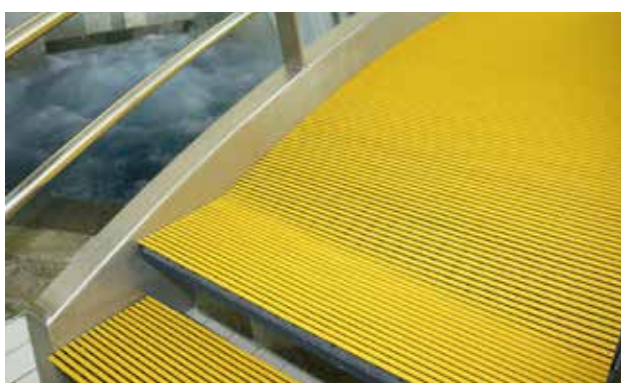

tip 601

opis

predpražnik se zvije v rolo, voda odteka pod predpražnikom, higijensko optimalno za polaganje na končan tlak

barve