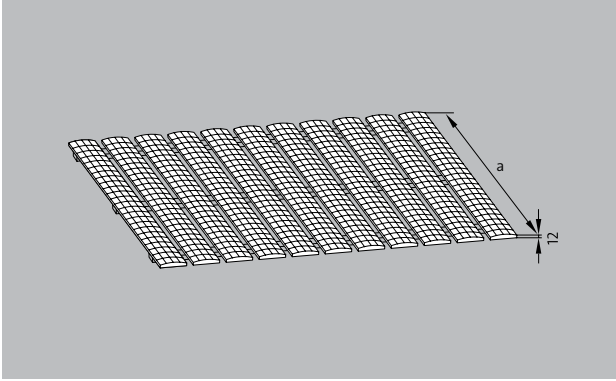

tip 600

tarif

Zemin üstü döşeme için rulo şeklinde sarılabilir, altı her taraflı yıkanabilir ve hijyenik en uygun paspas,

DIN 51097
göre kayma
direnci,
sınıflandırma
seviyesi C,
eğim açısı
 $\geq 24^\circ$

mavi

beyaz

gri

Siyah

Turuncu

tip 600

malzeme	Üst çitılar parlak yüzey yapısına sahip profillerden oluşur. Alt çitılar kaynakla sabitlenmiş yumuşak PVC'den oluşmaktadır. tamamen anti korozyon, klor, deniz ve şifalı suyuna dayanıklı	Kullanım alanları	Diş ve kimyasal laboratuvarlar Gastronomi Fitnes Salonu solaryum
yükselik (mm)	12	Kullanım alanları	tekne yolları ve benzeri
kaymazlık güvencesi	DIN 51097 göre kaymazlık özelliği, sınıflandırma seviyesi C - Säurefliesner Derneği Enstitüsü tarafından test edilmiştir	Kullanım alanları	yüzme havuzları saunalar Duş (Banyo)
not	Hijyen paspaslar suyun içine koşullu yerleştirilebilirler!	Ebatlar	En ve boyda ek bir ürün kullanmadan milimetrik üretim
Kesim	max. 2000 mm	Özellikler	Çekici görünüm iyi derecede su tahliyesi tamamen hijyenik Ayak mantarını önleyici Farklı renk seçenekleri
Kullanım alanları	Kapalı ve açık yüzme havuzları Eğlence ve termal havuzlar spor tesisleri okullar saunalar Hastaneler Oteller Duş üniteleri	standart en (mm)	600 800 1000