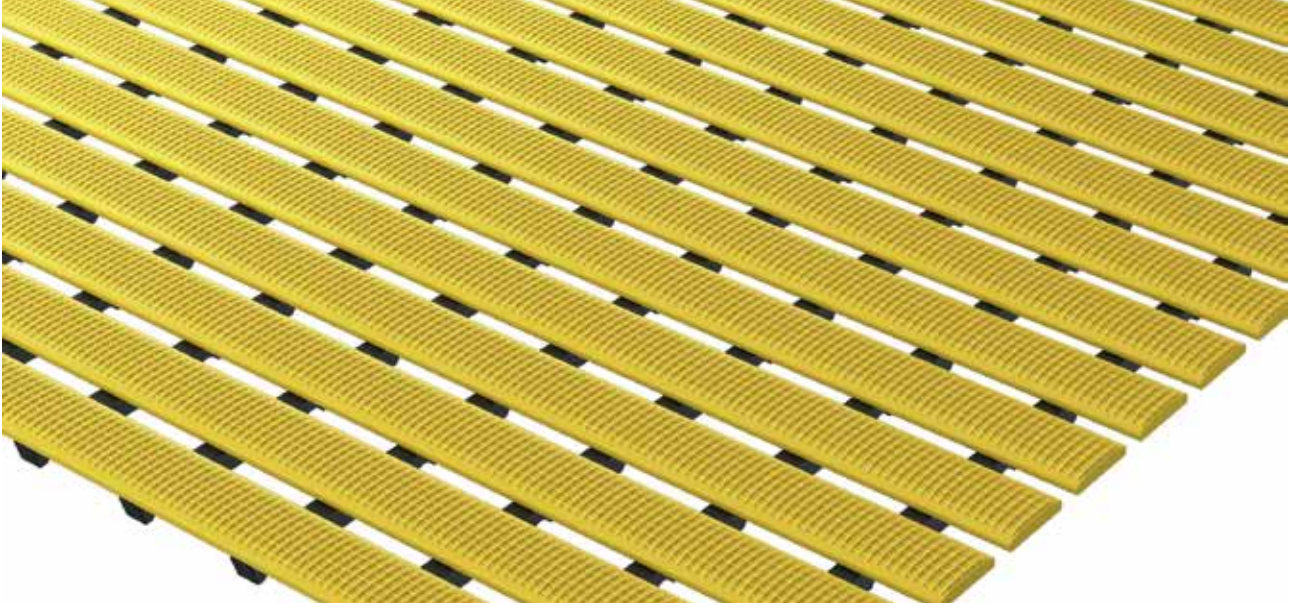

tip 600

tarif

Zemin üstü döşeme için rulo şeklinde sarılabilir, altı her taraflı yıkanabilir ve hijyenik en uygun paspas,

DIN 51097
göre kayma
direnci,
sınıflandırma
seviyesi C,
eğim açısı
 $\geq 24^\circ$

tip 600

renkler

koyu mavi

krem

kahve rengi

sarı

yeşil

kırmızı

mavi

beyaz

gri

Siyah

Turuncu

tip 600

malzeme	Üst çitılar parlak yüzey yapısına sahip profillerden oluşur. Alt çitılar kaynakla sabitlenmiş yumuşak PVC'den oluşmaktadır. tamamen anti korozyon, klor, deniz ve şifalı suyuna dayanıklı	Kullanım alanları	Diş ve kimyasal laboratuvarlar Gastronomi Fitnes Salonu solaryum
yükselik (mm)	12	Kullanım alanları	tekne yolları ve benzeri
kaymazlık güvencesi	DIN 51097 göre kaymazlık özelliği, sınıflandırma seviyesi C - Säurefliesner Derneği Enstitüsü tarafından test edilmiştir	Kullanım alanları	yüzme havuzları saunalar Duş (Banyo)
not	Hijyen paspaslar suyun içine koşullu yerleştirilebilirler!	Ebatlar	En ve boyda ek bir ürün kullanmadan milimetrik üretim
Kesim	max. 2000 mm	Özellikler	Çekici görünüm iyi derecede su tahliyesi tamamen hijyenik Ayak mantarını önleyici Farklı renk seçenekleri
Kullanım alanları	Kapalı ve açık yüzme havuzları Eğlence ve termal havuzlar spor tesisleri okullar saunalar Hastaneler Oteller Duş üniteleri	standart en (mm)	600 800 1000